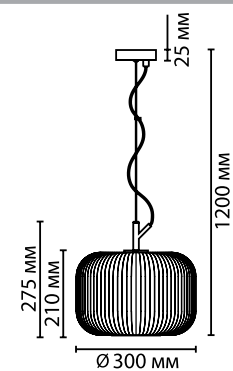

4751

арматура металл
покрытие черный
плафон стекло, белый матовый
ламп в комплекте нет

4751/1
1 × E27 × 60W
крепеж: планка

4752/1
1 × E27 × 60W
крепеж: планка

4753/1
1 × E27 × 60W
крепеж: планка

4754/1
1 × E14 × 40W
крепеж: планка