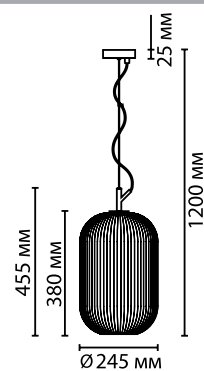

4751

арматура металл
покрытие черный
плафон стекло, белый матовый
ламп в комплекте нет

4751/1
1 × E27 × 60W
крепеж: планка

4752/1
1 × E27 × 60W
крепеж: планка

4753/1
1 × E27 × 60W
крепеж: планка

4754/1
1 × E14 × 40W
крепеж: планка