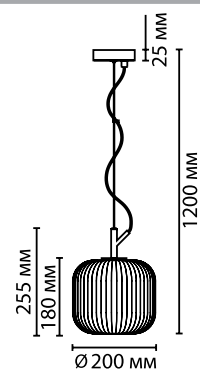

4751

арматура металл
покрытие черный
плафон стекло, белый матовый
ламп в комплекте нет

4751/1
1 × E27 × 60W
крепеж: планка

4752/1
1 × E27 × 60W
крепеж: планка

4753/1
1 × E27 × 60W
крепеж: планка

4754/1
1 × E14 × 40W
крепеж: планка