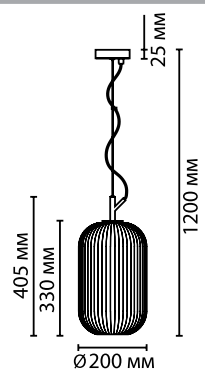

4751

арматура металл
покрытие черный
плафон стекло, белый матовый
ламп в комплекте нет

4751/1
1 × E27 × 60W
крепеж: планка

4752/1
1 × E27 × 60W
крепеж: планка

4753/1
1 × E27 × 60W
крепеж: планка

4754/1
1 × E14 × 40W
крепеж: планка