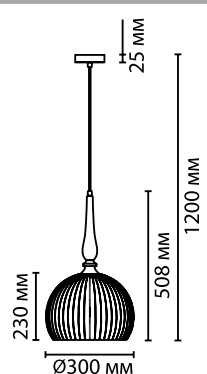

4765

арматура металл
 покрытие античное золото
 плафон стекло белое матовое
 лампы в комплекте нет, провод — шнур в оплетке темно-коричневого цвета

4765/1
 1×E27×60W
 крепеж: планка

4766/1
 1×E27×60W
 крепеж: планка