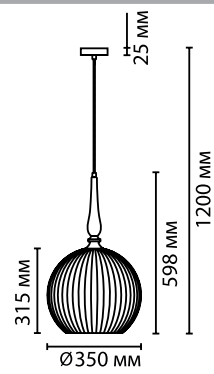

4765

арматура металл
 покрытие античное золото
 плафон стекло белое матовое
 лампы в комплекте нет, провод — шнур в оплетке темно-коричневого цвета

4765/1
 1×E27×60W
 крепеж: планка

4766/1
 1×E27×60W
 крепеж: планка