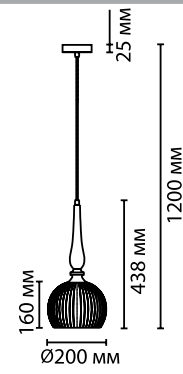

4765

арматура металл
 покрытие античное золото
 плафон стекло белое матовое
 лампы в комплекте нет, провод — шнур в оплетке темно-коричневого цвета

4765/1
 1×E27×60W
 крепеж: планка

4766/1
 1×E27×60W
 крепеж: планка