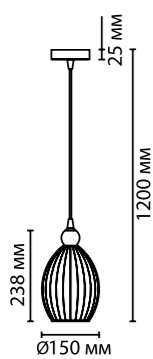

4712/1

4712

арматура металл
покрытие бронза
плафон стекло розовый, янтарное, «коньячное»
ламп в комплекте нет

4712/1
1×E27×60W
крепеж: планка

4769/1
1×E27×60W
крепеж: планка

4701/1
1×E27×60W
крепеж: планка