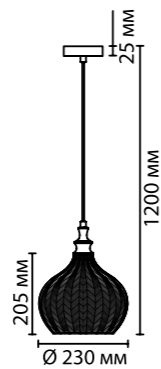

4712/1

4712

арматура металл
покрытие бронза
плафон стекло розовый, янтарное, «коньячное»
ламп в комплекте нет

4712/1
1×E27×60W
крепеж: планка

4769/1
1×E27×60W
крепеж: планка

4701/1
1×E27×60W
крепеж: планка