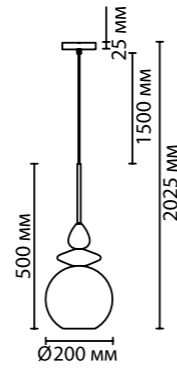

4712/1

4712

арматура металл
покрытие бронза
плафон стекло розовый, янтарное, «коньячное»
ламп в комплекте нет

4712/1
1×E27×60W
крепеж: планка

4769/1
1×E27×60W
крепеж: планка

4701/1
1×E27×60W
крепеж: планка