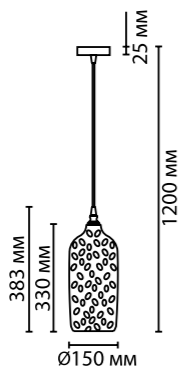

4712/1

4712

арматура металл
покрытие бронза
плафон стекло розовый, янтарное, «коньячное»
ламп в комплекте нет

4712/1
1×E27×60W
крепеж: планка

4769/1
1×E27×60W
крепеж: планка

4701/1
1×E27×60W
крепеж: планка