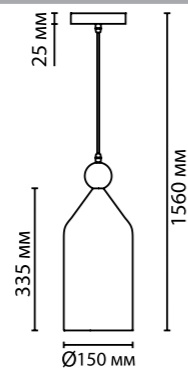

4091

арматура металл
 покрытие темно-серый (графит), серый, белый/золотистый
 плафон металл
 ламп в комплекте нет

4091/1, 4092/1, 4093/1
 1 × E27 × 40W
 крепёж: планка

ODEON LIGHT

PENDANT COLLECTION

BOLLI

Линия Bolli выполнена в стиле минимализм и идеально впишется в современные интерьеры в стиле лофт, хай-тек, минимализм.

Светильник имеет четкие, но плавные линии и довольно простую форму. Плафон и основание светильника выполнены из металла и окрашены в холодные оттенки: темно-серый (графит), серый, белый.

Верхушку плафона украшает небольшой золотой шар, преобразующий грубальный вид и придающий некую изюминку индустриальному дизайну.

4092/1

4091/1

4093/1