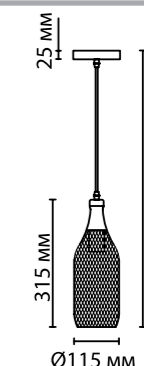

3374/1

3327/1

3353/1

3327

арматура	металл
покрытие	темно-серый (графит), черный, белый
декор	металл
плафон	металл
лампы в комплекте	нет

3327/1
1 × E27 × 60W
крепёж: планка

3374/1
1 × E27 × 60W
крепёж: планка