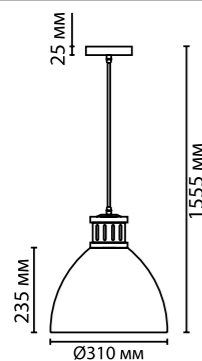

3321/1

3323/1

3322/1

3321

арматура	металл
покрытие	белый, серый, темно-серый (графит)/никель
декор	металл
плафон	металл, никель
лампы в комплекте	нет

3321/1
1 × E27 × 60W
крепёж: планка

3322/1
1 × E27 × 60W
крепёж: планка