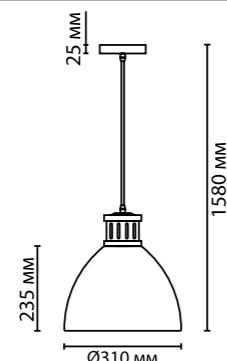

3321/1

3323/1

3322/1

3321

арматура	металл
покрытие	белый, серый, темно-серый (графит)/никель
декор	металл
плафон	металл, никель
лампы в комплекте	нет

3321/1
1 × E27 × 60W
крепёж: планка

3322/1
1 × E27 × 60W
крепёж: планка