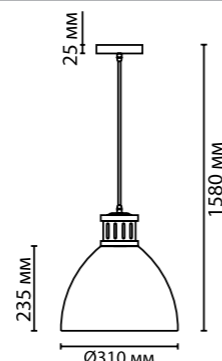

3321/1

3323/1

3322/1

3321

арматура	металл
покрытие	белый, серый, темно-серый (графит)/никель
декор	металл
плафон	металл, никель
лампы в комплекте	нет

3321/1
1 × E27 × 60W
крепёж: планка

3322/1
1 × E27 × 60W
крепёж: планка