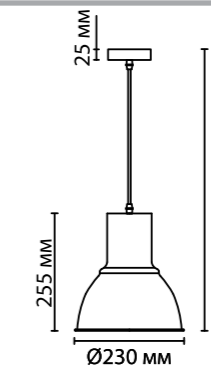

3374/1

3327/1

3353/1

3327

арматура	металл
покрытие	темно-серый (графит), черный, белый
декор	металл
плафон	металл
лампы в комплекте	нет

3327/1
1 × E27 × 60W
крепёж: планка

3374/1
1 × E27 × 60W
крепёж: планка