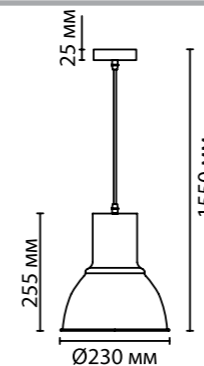

3374/1

3327/1

3353/1

3327

арматура	металл
покрытие	темно-серый (графит), черный, белый
декор	металл
плафон	металл
лампы в комплекте	нет

3327/1
1 × E27 × 60W
крепёж: планка

3374/1
1 × E27 × 60W
крепёж: планка