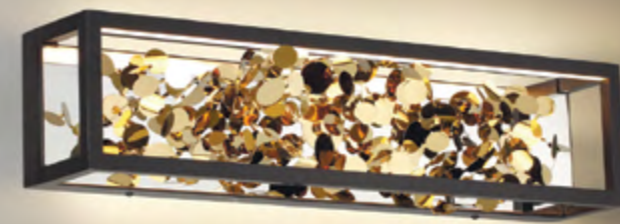

BILD NEW

Линия Bild сразу привлекает внимание своим необычным дизайном — светодиодные прямоугольные конструкции черного цвета, в которые встроена оригинальная декоративная композиция из тонкого металла золотого цвета. В лучах направленного света она смотрится невероятно притягательно. Горизонтальный подвес имеет наборную штангу, за счет чего можно регулировать высоту. Прямоугольные настенные светильники могут устанавливаться как в вертикальном, так и в горизонтальном положении.

5065/65L

5065/23WL

Возможность горизонтальной и вертикальной установки

5065

арматура металл
покрытие черный матовый
декор металл, золотой
плафон металл, черный матовый
лампы в комплекте есть, LED, 4000K, дневной свет

5065/17WL
1×LED×17W
крепеж: планка

5065/23WL
1×LED×23W
крепеж: планка

5065/65WL
1×LED×65W
крепеж: планка

ODEON LIGHT

L-VISION COLLECTION

5065/17WL

Возможность горизонтальной и вертикальной установки