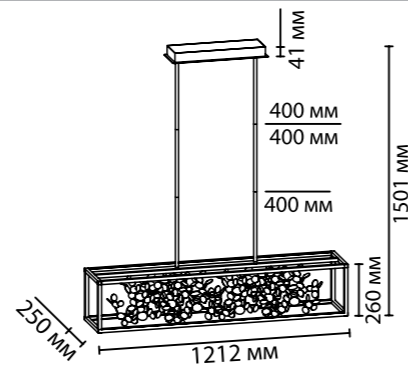

BILD NEW

Линия Bild сразу привлекает внимание своим необычным дизайном — светодиодные прямоугольные конструкции черного цвета, в которые встроена оригинальная декоративная композиция из тонкого металла золотого цвета. В лучах направленного света она смотрится невероятно притягательно. Горизонтальный подвес имеет наборную штангу, за счет чего можно регулировать высоту. Прямоугольные настенные светильники могут устанавливаться как в вертикальном, так и в горизонтальном положении.

5065/65L

5065/23WL

Возможность горизонтальной и вертикальной установки

5065

арматура металл
покрытие черный матовый
декор металл, золотой
плафон металл, черный матовый
лампы в комплекте есть, LED, 4000K, дневной свет

5065/17WL
1×LED×17W
крепеж: планка

5065/23WL
1×LED×23W
крепеж: планка

5065/65WL
1×LED×65W
крепеж: планка

ODEON LIGHT

L-VISION COLLECTION

5065/17WL

Возможность горизонтальной и вертикальной установки