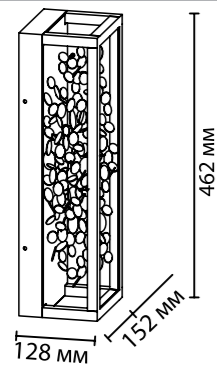

BILD NEW

Линия Bild сразу привлекает внимание своим необычным дизайном — светодиодные прямоугольные конструкции черного цвета, в которые встроена оригинальная декоративная композиция из тонкого металла золотого цвета. В лучах направленного света она смотрится невероятно притягательно. Горизонтальный подвес имеет наборную штангу, за счет чего можно регулировать высоту. Прямоугольные настенные светильники могут устанавливаться как в вертикальном, так и в горизонтальном положении.

5065/65L

5065/23WL

Возможность горизонтальной и вертикальной установки

5065

арматура металл
покрытие черный матовый
декор металл, золотой
плафон металл, черный матовый
лампы в комплекте есть, LED, 4000K, дневной свет

5065/17WL
1×LED×17W
крепеж: планка

5065/23WL
1×LED×23W
крепеж: планка

5065/65WL
1×LED×65W
крепеж: планка

ODEON LIGHT

L-VISION COLLECTION

5065/17WL

Возможность горизонтальной и вертикальной установки