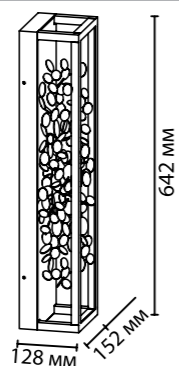

BILD NEW

Линия Bild сразу привлекает внимание своим необычным дизайном — светодиодные прямоугольные конструкции черного цвета, в которые встроена оригинальная декоративная композиция из тонкого металла золотого цвета. В лучах направленного света она смотрится невероятно притягательно. Горизонтальный подвес имеет наборную штангу, за счет чего можно регулировать высоту. Прямоугольные настенные светильники могут устанавливаться как в вертикальном, так и в горизонтальном положении.

5065/65L

5065/23WL

Возможность горизонтальной и вертикальной установки

5065

арматура металл
покрытие черный матовый
декор металл, золотой
плафон металл, черный матовый
лампы в комплекте есть, LED, 4000K, дневной свет

5065/17WL
1×LED×17W
крепеж: планка

5065/23WL
1×LED×23W
крепеж: планка

5065/65WL
1×LED×65W
крепеж: планка

ODEON LIGHT

L-VISION COLLECTION

5065/17WL

Возможность горизонтальной и вертикальной установки