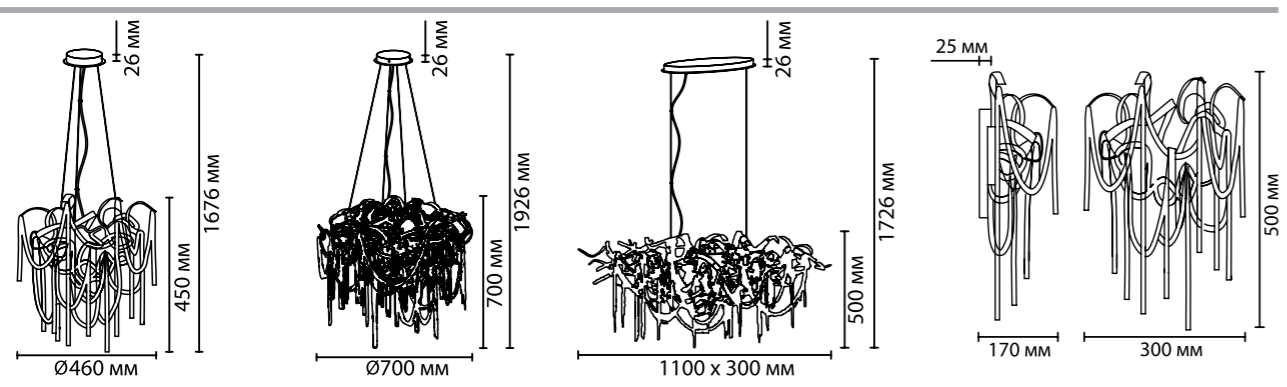

5067/6

5067/10

5067/12

5067/4W

5067

арматура металл
покрытие черный
плафон декоративные цепочки, черный
ламп в комплекте нет

ODEON LIGHT

HALL COLLECTION

- 5067/6**
6 x G9 x 40W
крепёж: планка
- 5067/12**
12 x G9 x 40W
крепёж: планка
- 5067/10**
10 x G9 x 40W
крепёж: планка
- 5067/4W**
4 x G9 x 40W
крепёж: планка