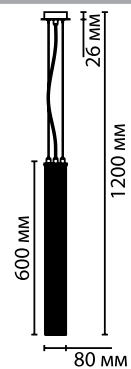

4137

арматура
покрытие
абажур

металл
золото, хром
металлические цепочки из высококачественного металла
(не темнеют со временем)

ламп в комплекте нет

4137/1, 4138/1
1 × GU10 × 50W
крепёж: планка

4137/1W, 4138/1W
1 × GU10 × 50W
крепёж: планка

4137/1 4137/1W 4138/1W 4138/1