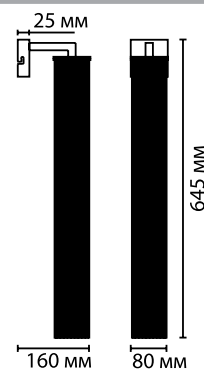

4137

арматура
покрытие
абажур

металл
золото, хром
металлические цепочки из высококачественного металла
(не темнеют со временем)

ламп в комплекте нет

4137/1, 4138/1
1 × GU10 × 50W
крепёж: планка

4137/1W, 4138/1W
1 × GU10 × 50W
крепёж: планка

4137/1 4137/1W 4138/1W 4138/1