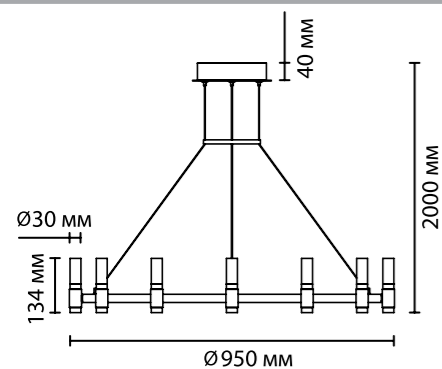

5009

арматура
покрытие
декор
плафон
ламп в комплекте

металл
черный матовый
металл, бронзовый с медным оттенком
акрил, белый
есть, 4000К, дневной свет

5009/48L
1 × LED × 48W, 1900 lm
крепёж: планка