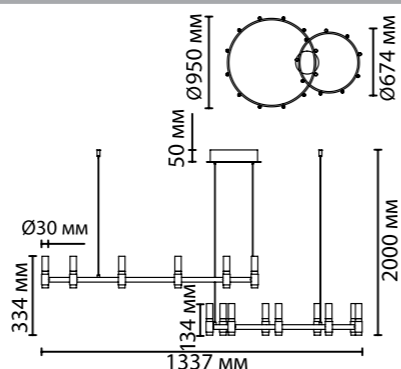

5009/98LA
1 × LED × 98W, 3300 lm
крепёж: планка

ODEON LIGHT

L-VISION COLLECTION

5009/98LA

5009/48L

5009/48LA