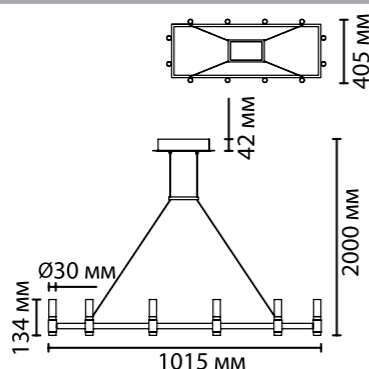

5009/48LA
1 × LED × 48W, 1900 lm
крепёж: планка