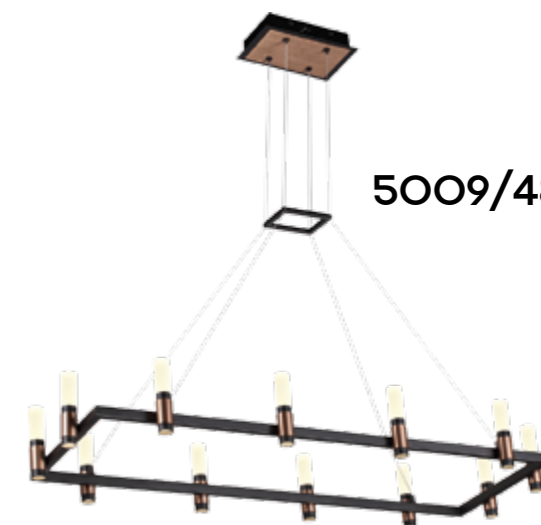

5009

арматура
покрытие
декор
плафон
ламп в комплекте

металл
черный матовый
металл, бронзовый с медным оттенком
акрил, белый
есть, 4000К, дневной свет

5009/48L
1 × LED × 48W, 1900 lm
крепёж: планка

5009/48LA
1 × LED × 48W, 1900 lm
крепёж: планка

5009/98LA
1 × LED × 98W, 3300 lm
крепёж: планка

ODEON LIGHT

L-VISION COLLECTION

5009/98LA

5009/48L

5009/48LA