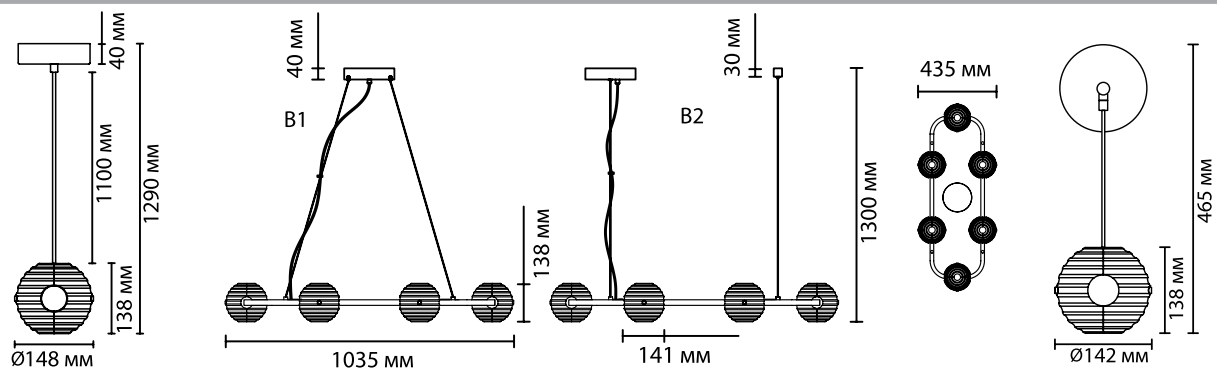

5041

арматура металл
покрытие черный/золотой
плафон стекло, дымчатый
ламп в комплекте есть, 4000К, дневной свет

5041/12L
1 × LED × 12W, 1526 lm
крепёж: планка

5041/60LA
1 × LED × 60W, 6086 lm
крепёж: планка

5041/12WL
1 × LED × 12W, 1526 lm
крепёж: планка

ODEON LIGHT

L-VISION COLLECTION

TRONI

NEW

Линия Troni — роскошные кольца со стеклянными плафонами из двух полусфер. LED элемент красиво рассеивает свет сквозь рифленую текстуру дымчатого стекла. Из колец диаметром 630, 930 и 1130 мм можно создавать композиции на 2 и 3 кольца. Модель овальной формы отлично подойдет для размещения над обеденной или рабочей зоной. Одиночный подвес и бра дополняют линейку светильников линии Troni.

5041/12WL

Крепление №1

Крепление №2

5041/60LA

2 в 1

5041/12L