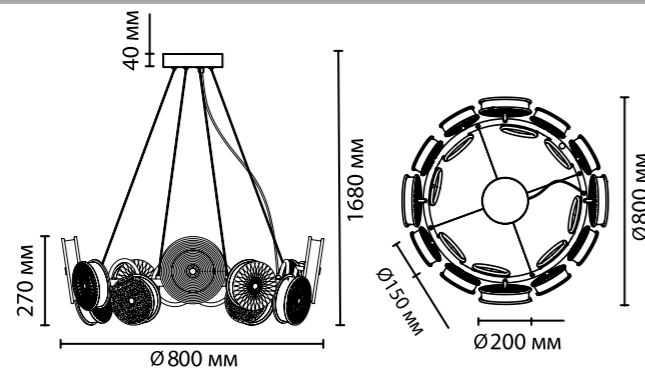

5412/95L

5416/95L

5412

арматура
покрытие
плафон
ламп в комплекте

металл
золотой, хром
стекло, разноцветный
есть, 4000К, дневной свет

5412/95L, 5416/95L
1×LED×95W, 6400 lm
крепеж: планка

ODEON LIGHT *Exclusive*