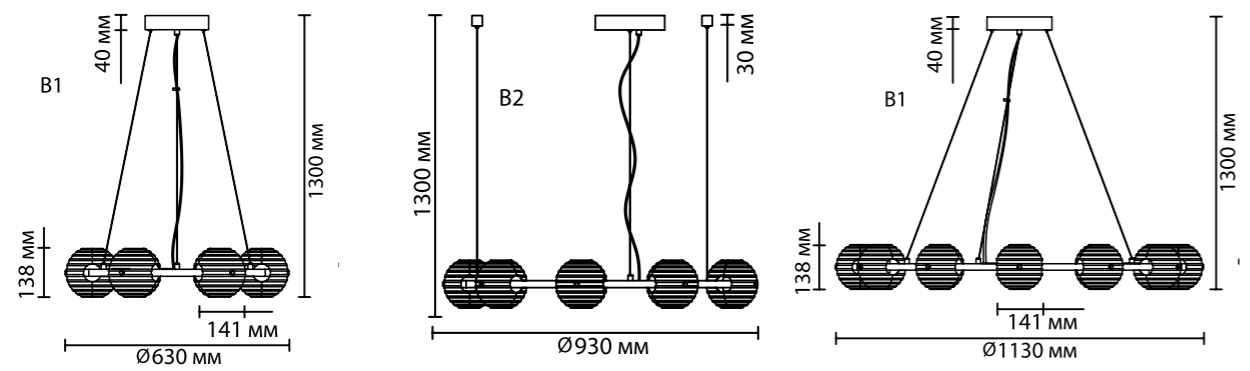

TRONI NEW

Комбинация из 3х и 2х колец

5041

арматура покрытие плафон лампы в комплекте металл черный/золотой стекло, дымчатый есть, 4000К, дневной свет

5041/60L
1×LED×60W, 6086 lm
крепеж: планка

5041/90L
1×LED×90W, 7751 lm
крепеж: планка

5041/120L
1×LED×120W, 9363 lm
крепеж: планка

ODEON LIGHT

L-VISION COLLECTION

2в1 5041/120L 5041/90L 5041/60L

Крепление №1

Крепление №2

5041/2R
для композиции на 2 кольца

5041/3R
для композиции на 3 кольца