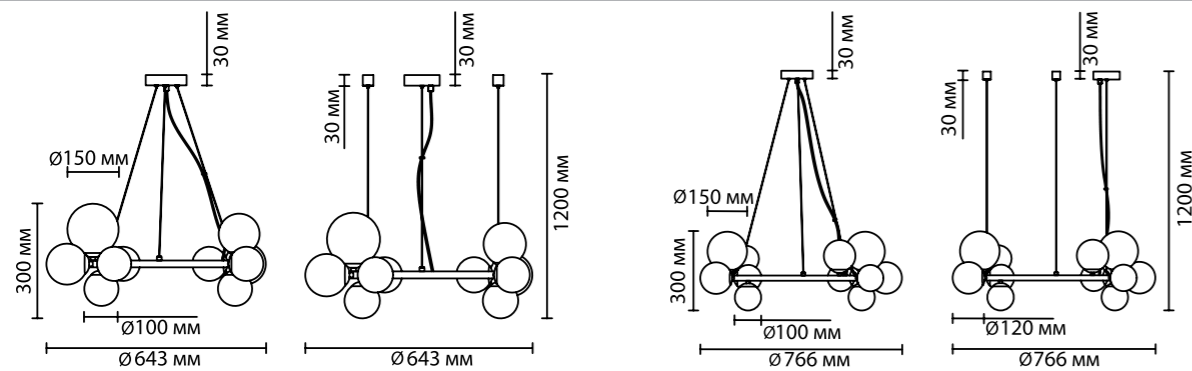

4818

арматура металл
покрытие черный
плафон стекло
ламп в комплекте нет

4818/11

11 × G9 × 40W
крепёж: планка

4818/14

14 × G9 × 40W
крепёж: планка

ODEON LIGHT

MODERN COLLECTION

TOVI

Функциональная и стильная линия Tovi с прозрачными стеклянными шарами. Святильники смотрятся невероятно легко и воздушно. В комплект люстр входят 2 вида базы — с установкой на основную чашу и с использованием дополнительных креплений. Сочетание разных диаметров позволяет составлять красивые композиции и освещать большие пространства.

Крепление №1 и №2 входят в комплект каждого артикула.

Крепление №1

4818/11

Крепление №2

4818/11

4818/14

4818/14