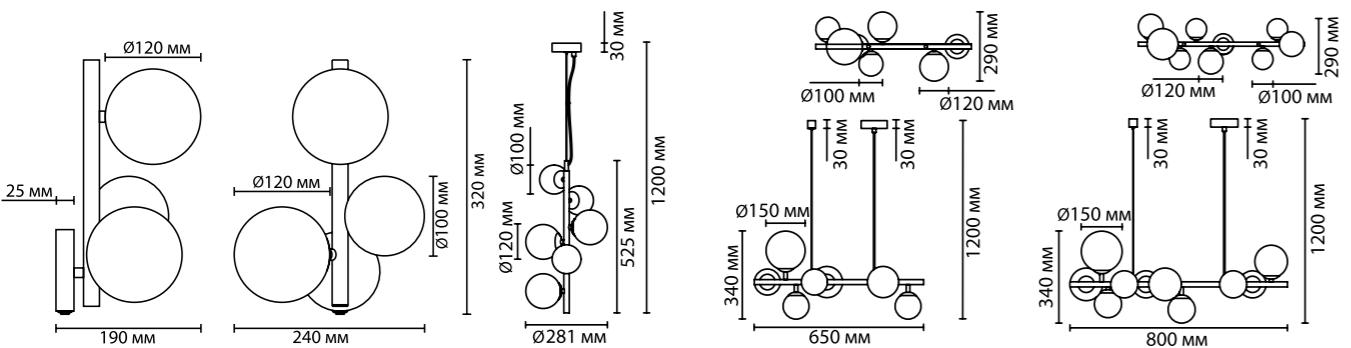

# 4818

арматура металл  
покрытие черный  
плафон стекло  
ламп в комплекте нет

**4818/3W**  
3 × G9 × 40W  
крепеж: планка  
выкл. на базе

**4818/6**  
6 × G9 × 40W  
крепеж: планка

**4818/7**  
7 × G9 × 40W  
крепеж: планка

**4818/10**  
10 × G9 × 40W  
крепеж: планка

ODEON LIGHT

MODERN COLLECTION

4818/7

240 мм

4818/10

350 мм

4818/6

4818/3W