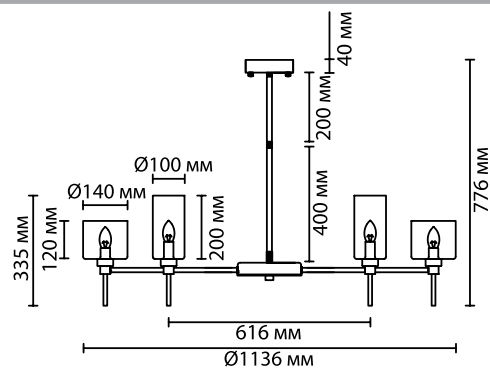

**4688/20**  
большой диаметр

**4688**

арматура металл  
покрытие хром, золотой  
плафон стекло/дымчатый, стекло/янтарный  
ламп в комплекте нет

**4688/20, 4689/20**  
20 × E14 × 40W  
крепёж: планка

**4688/1W, 4689/1W**  
1 × E14 × 40W  
крепёж: планка

Люстра линии Diatra большого диаметра и оптимальной высоты, что предполагает установку ее в большие холлы и залы. Она великолепно будет смотреться в интерьере в стиле неоклассика, контемпорари, постмодерн.

**4689/1W**

**4688/1W**

**4689/20**  
большой диаметр

MODERN COLLECTION