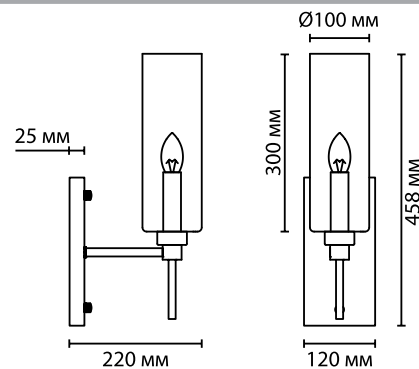

**4688/20**  
большой диаметр

**4688**

арматура металл  
покрытие хром, золотой  
плафон стекло/дымчатый, стекло/янтарный  
ламп в комплекте нет

**4688/20, 4689/20**  
20 × E14 × 40W  
крепёж: планка

**4688/1W, 4689/1W**  
1 × E14 × 40W  
крепёж: планка

Люстра линии Diatra большого диаметра и оптимальной высоты, что предполагает установку ее в большие холлы и залы. Она великолепно будет смотреться в интерьере в стиле неоклассика, контемпорари, постмодерн.

**4689/1W**

**4688/1W**

**4689/20**  
большой диаметр

MODERN COLLECTION