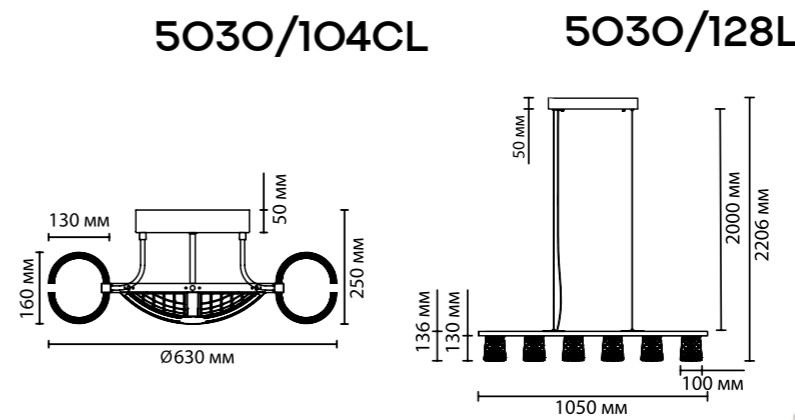

5030

арматура
покрытие
плафон
ламп в комплекте

металл
золото
акрил, прозрачный с орнаментом
есть, 4000К, дневной свет

- 5030/92L**
1 x LED x 92W, 4873 lm
крепёж: планка
- 5030/128L**
1 x LED x 128W, 7597 lm
крепёж: планка
- 5030/230L**
1 x LED x 230W, 14674 lm
крепёж: планка
- 5030/53L**
1 x LED x 53W, 3312 lm
крепёж: планка

- 5030/104CL**
1 x LED x 104W, 5646 lm
крепёж: планка
- 5030/40L**
1 x LED x 40W, 4873 lm
крепёж: планка

5030/40L

L-VISION COLLECTION