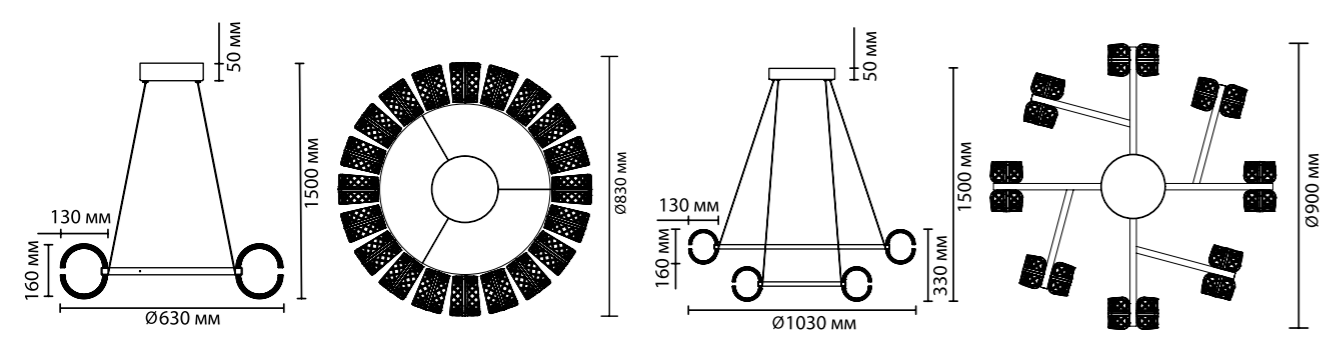

5030

арматура
покрытие
плафон
ламп в комплекте

металл
золото
акрил, прозрачный с орнаментом
есть, 4000К, дневной свет

- 5030/92L**
1 x LED x 92W, 4873 lm
крепёж: планка
- 5030/128L**
1 x LED x 128W, 7597 lm
крепёж: планка
- 5030/230L**
1 x LED x 230W, 14674 lm
крепёж: планка
- 5030/53L**
1 x LED x 53W, 3312 lm
крепёж: планка

- 5030/104CL**
1 x LED x 104W, 5646 lm
крепёж: планка
- 5030/40L**
1 x LED x 40W, 4873 lm
крепёж: планка

5030/40L

L-VISION COLLECTION