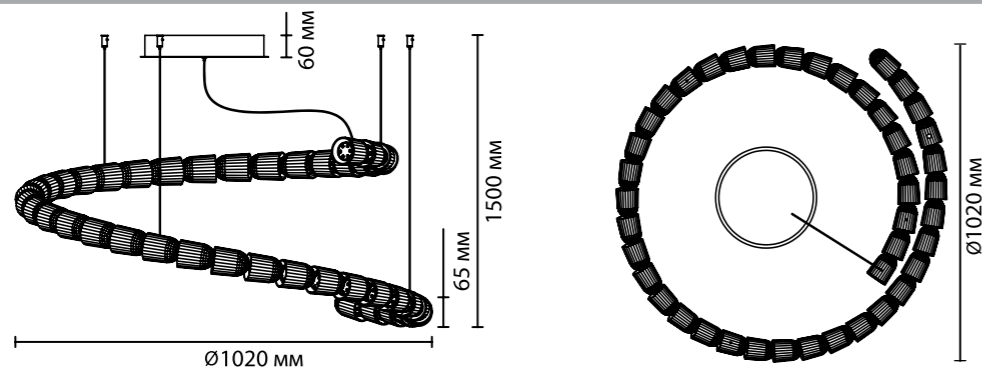

5010

арматура металл
 покрытие хром
 плафон акрил/металл, прозрачный/хром
 лампы в комплекте есть, 4000К, дневной свет

5010/129L
 1 x LED x 129W, 3200 lm
 крепеж: планка

ODEON LIGHT

L-VISION COLLECTION

SERPA

Светодиодная люстра линии Serpa в виде спирали поражает своей оригинальностью и новизной. Необычные акриловые плафоны, соединяясь в одну линию, создают эффект кожи змеи, и, изящно изгибаясь, образуют легкую и невесомую форму. При помощи тросов можно изменять высоту люстры. Люстра станет великолепным украшением гостевого зала в стиле модерн, хайтек или неоклассика.