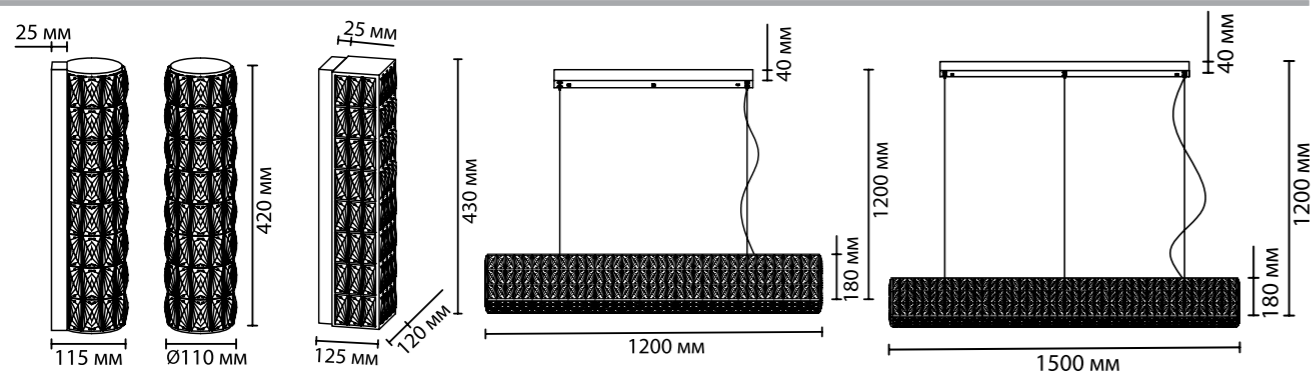

PANTA NEW

Линия Panta — это брутальная серия популярных сейчас горизонтальных моделей. Массивные светильники будут роскошно смотреться в современных интерьерах. Золотой цвет металлической арматуры усиливает эффект хрустального великолепия. Популярность локального освещения отдельной рабочей или столовой зоны набирает обороты и роскошные прямоугольные модели Panta длиной 1,2 м и 1,5 м великолепно подойдут для этих целей. В серии есть настенные светильники прямоугольной и цилиндрической формы, которые дополняют великолепный ансамбль коллекции.

4926/8WL

4926

арматура покрытие плафон лампы в комплекте металл золотой высококачественный хрусталь есть, 4000K

4926/8WL

1 × LED × 8W, 450 lm
крепёж: планка

4926/9WL

1 × LED × 9W, 500 lm
крепёж: планка

4926/48L

1 × LED × 48W, 2688 lm
крепёж: планка

4926/60L

1 × LED × 60W, 3360 lm
крепёж: планка

ODEON LIGHT

L-VISION COLLECTION

4926/48L

4926/60L

4926/9WL