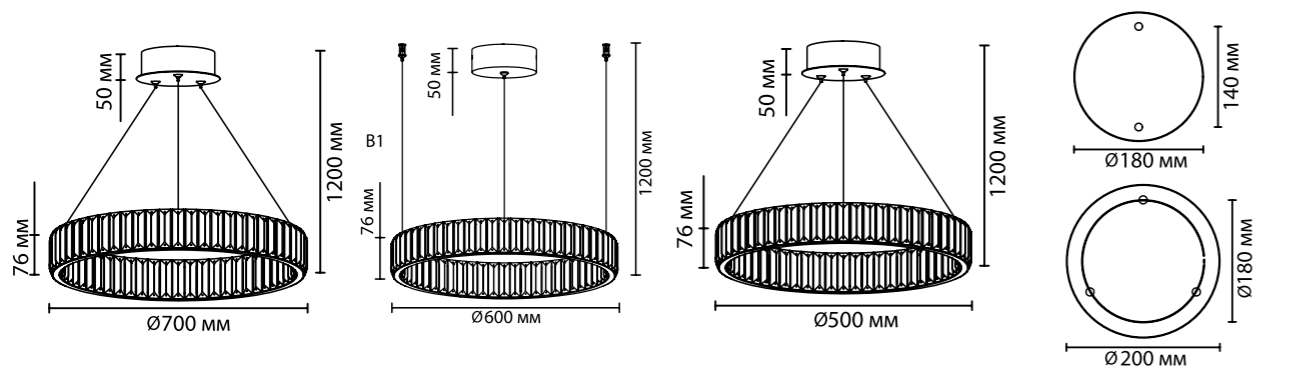

4930

арматура металл
покрытие хром
плафон высококачественный хрусталь
ламп в комплекте есть, 4000K, дневной свет

ODEON LIGHT

4930/45L

1 × LED × 45W, 4500 lm
крепеж: планка

4930/36L

1 × LED × 36W, 3600 lm
крепеж: планка

4930/30L

1 × LED × 30W, 3000 lm
крепеж: планка

4930/2R, 4930/3R

Доп. основание
крепеж: планка

VEKIA

NEW

Линия Vekia — это трендовые светодиодные светильники в виде колец разного диаметра с ободом из хрустала высочайшего качества. В комплект каждого кольца входят 2 базы: для установки с параллельными струнами (вариант 1) и с традиционным положением подвеса из струн (вариант 2). При помощи отдельной базы для композиций можно создавать комбинации из 2-х или 3-х колец. Отличительной особенностью этой линии является использование высокоэффективных светодиодов со световой отдачей — 100 люменов на 1 Ватт, что обеспечивает высокую яркость освещения.