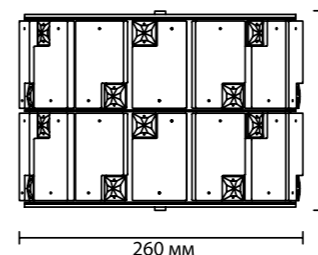

5076/10
10 × E14 × 40W
крепёж: планка

CHESSI

NEW

Линия Chessi — это абсолютная новинка — роскошное сочетание элементов из алебаstra и хрусталя. Комбинированный декоративный обод и хрустальные подвески образуют очень красивые модели. Люстры в 3-х диаметрах, овальный светильник и бра объединены в прекрасную коллекцию, которой можно осветить большое помещение в одном стиле. Стандартный цоколь E 14 позволяет установить светодиодные лампы, в свете которых алебастр еще больше раскроется и поразит всех невероятной белизной природного камня.

5076/12

5076/10

5076/2W

5076/14

5076/21

5076/2W
2 × E14 × 40W
крепёж: планка

HALL COLLECTION