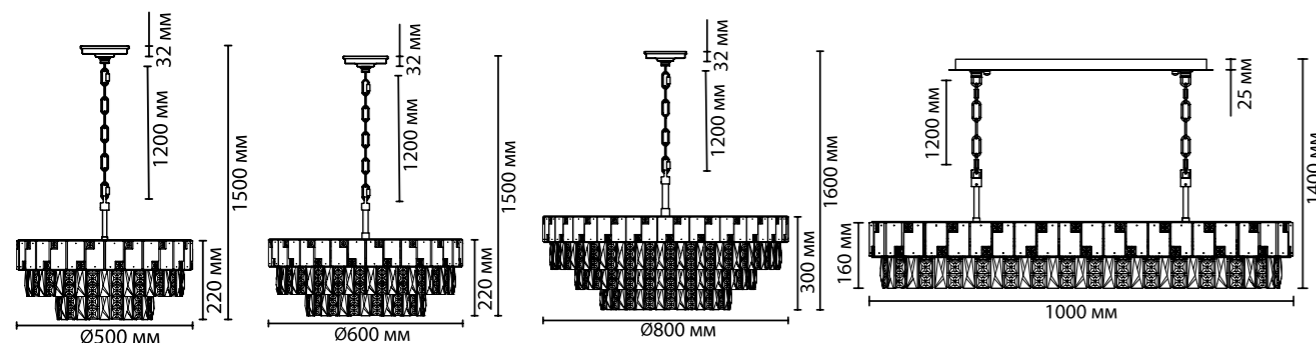

5076

арматура металл
покрытие золотой
плафон высококачественный хрусталь, алебастр
ламп в комплекте нет

ODEON LIGHT

5076/11
11 × E14 × 40W
крепёж: планка

5076/12
12 × E14 × 40W
крепёж: планка

5076/21
21 × E14 × 40W
крепёж: планка

5076/10
10 × E14 × 40W
крепёж: планка

CHESSI

NEW

Линия Chessi — это абсолютная новинка — роскошное сочетание элементов из алебаstra и хрусталя. Комбинированный декоративный обод и хрустальные подвески образуют очень красивые модели. Люстры в 3-х диаметрах, овальный светильник и бра объединены в прекрасную коллекцию, которой можно осветить большое помещение в одном стиле. Стандартный цоколь E 14 позволяет установить светодиодные лампы, в свете которых алебастр еще больше раскроется и поразит всех невероятной белизной природного камня.

5076/12

5076/10

5076/2W

5076/14

5076/21

5076/2W
2 × E14 × 40W
крепёж: планка

HALL COLLECTION