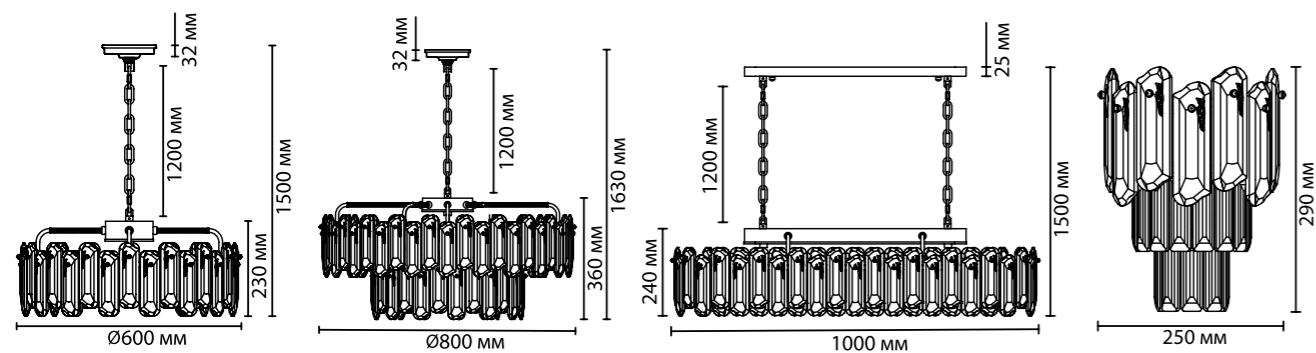

5069

арматура металл
покрытие золотой
плафон высококачественный хрусталь
ламп в комплекте нет

ODEON LIGHT

5069/10
10 × E14 × 40W
крепеж: планка

5069/22
22 × E14 × 40W
крепеж: планка

5069/12
12 × E14 × 40W
крепеж: планка

5069/2W
2 × E14 × 40W
крепеж: планка

BULLON

NEW

Линия Bullon — хрустальная коллекция из брутального массивного хрусталя неровной формы, стилизованного под необработанный горный хрусталь. Множество хрустальных элементов образуют роскошный дизайн моделей, от которых невозможно отвести глаз. Дополнительный декоративный элемент, который придает еще более солидный вид — это оригинальная отделка металлического рожка. Люстры в 2-х диаметрах 600 и 800 мм, овальная модель и настенный светильник образуют коллекцию Bullon. Неоклассические и современные интерьеры особенно подходят для этой линии.