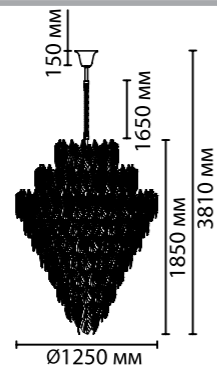

5052

арматура
покрытие
декор
плафон
лампы в комплекте

металл
золотой
металл, золотой
керамика, белый; текстурное стекло, полупрозрачный
нет

5052/86
86 × E14 × 25W
крепёж: планка

LACE

NEW

5052/86