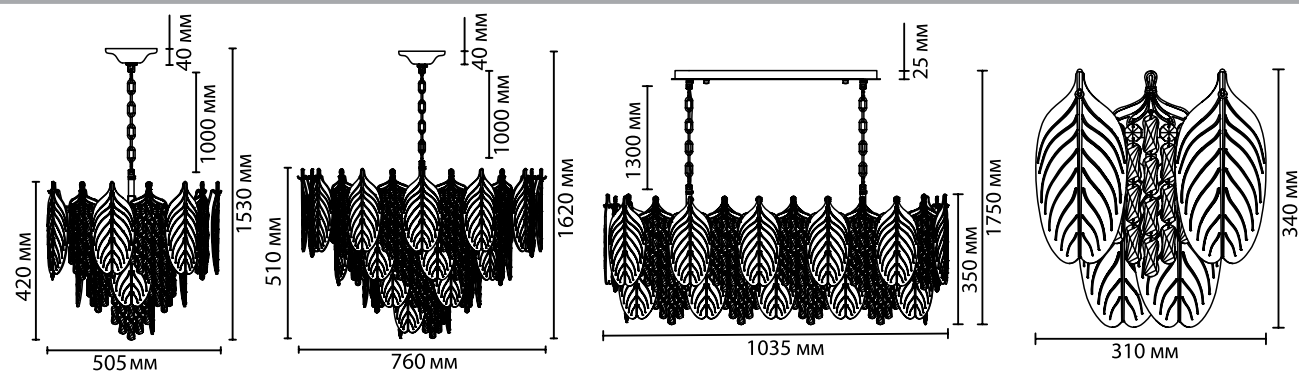

5049

арматура
покрытие
плафон

металл
золотой
текстурное стекло, полупрозрачный; хрустальные
подвески

ламп в комплекте нет

5049/11

11 × E14 × 40W
крепеж: планка

5049/19

19 × E14 × 40W
крепеж: планка

5049/14

14 × E14 × 40W
крепеж: планка

5049/3W

3 × E14 × 40W
крепеж: планка

ODEON LIGHT

HALL COLLECTION

TEARS

NEW

Линия Tears — утонченное сочетание фактурного стекла в виде лепестка и россыпей хрустальных подвесок. В линии представлены нежные и изящные модели: люстры в двух диаметрах, овальная модель, бра и две люстры больших размеров.