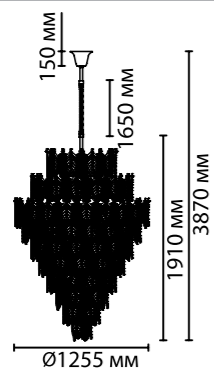

**5049**

арматура  
покрытие  
плафон

металл  
золотой  
текстурное стекло, полупрозрачный; хрустальные  
подвески  
нет

ламп в комплекте

**5049/89**  
89 × E14 × 40W  
крепеж: планка

**5049/54**  
54 × E14 × 40W  
крепеж: планка