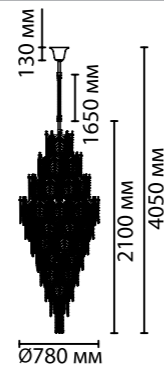

**5049**

арматура  
покрытие  
плафон

металл  
золотой  
текстурное стекло, полупрозрачный; хрустальные  
подвески  
нет

ламп в комплекте

**5049/89**  
89 × E14 × 40W  
крепеж: планка

**5049/54**  
54 × E14 × 40W  
крепеж: планка