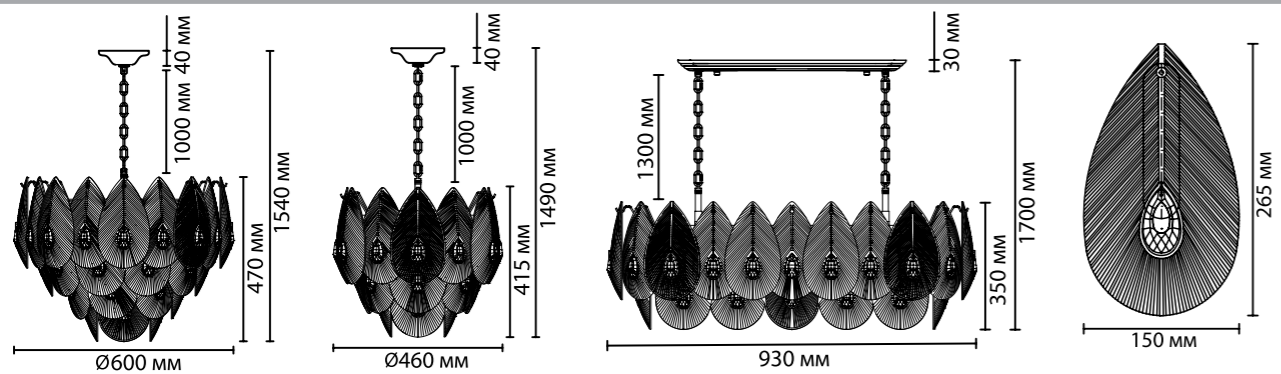

5050

арматура
покрытие
декор
плафон

металл
золотой
декоративная вставка из хрусталя
керамика, белый; металл, золотой; текстурное стекло,
полупрозрачный

ламп в комплекте нет

5050/17
17 × E14 × 40W
крепёж: планка

5050/11
11 × E14 × 40W
крепёж: планка

5050/14
14 × E14 × 40W
крепёж: планка

5050/1W
1 × E14 × 40W
крепёж: планка

ODEON LIGHT

HALL COLLECTION

SABOCHON

NEW

Линия Sabochon — великолепный дизайн и торжество стиля: изящные каплевидные лепестки из фарфора, металла и фактурного стекла, которые прекрасно сочетаются и образуют непередаваемую игру света и цвета. В центре каждого лепестка красуется каплевидный роскошный хрусталь.