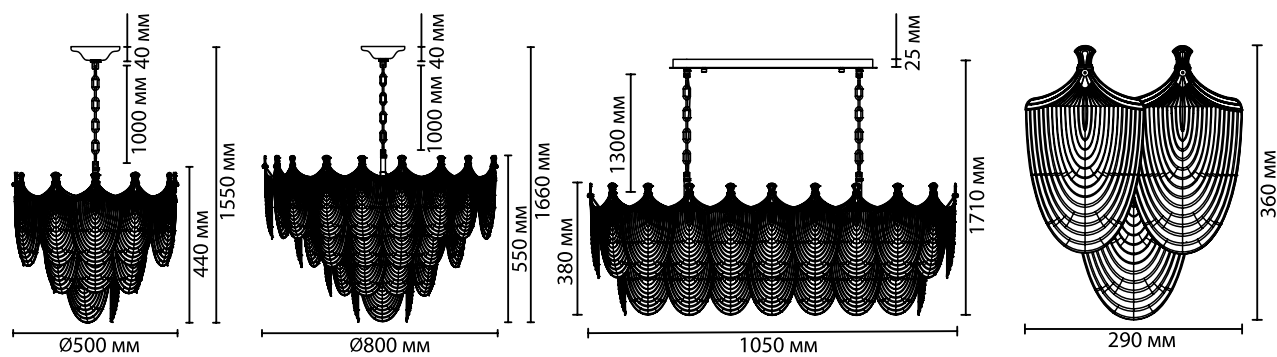

**5051**

арматура металл  
покрытие золотой  
плафон керамика, белый; текстурное стекло, полупрозрачный  
ламп в комплекте нет

**5051/11**  
11 × E14 × 40W  
крепеж: планка

**5051/21**  
21 × E14 × 40W  
крепеж: планка

**5051/14**  
14 × E14 × 40W  
крепеж: планка

**5051/3W**  
3 × E14 × 40W  
крепеж: планка

ODEON LIGHT

HALL COLLECTION

# PORCELA

NEW

Линия Porcela — элегантность и строгость в сочетании с современными формами воплотились в этой коллекции. Фарфоровые и стеклянные фактурные лепестки образуют красивую форму круглых и овальных люстр и настенного светильника.