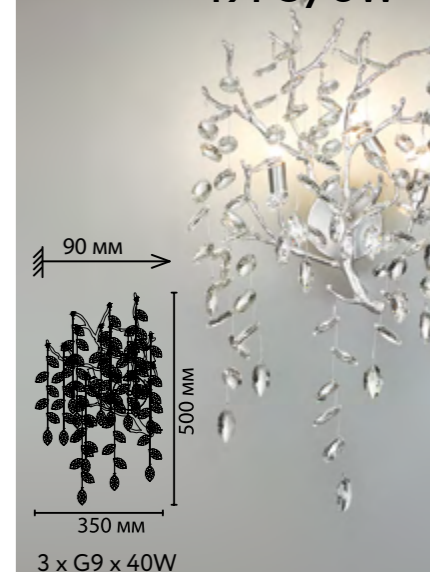

4970

арматура металл, алюминий
 покрытие матовый серебристый
 плафон хрустальные подвески в виде листьев
 ламп в комплекте нет

4970/16L

16 x G9 x 40W
 крепеж: планка

4970/14L

14 x G9 x 40W
 крепеж: планка

4970/12L

12 x G9 x 40W
 крепеж: планка

4970/10L

10 x G9 x 40W
 крепеж: планка

ODEON LIGHT

DELICA

NEW

Линия Delica — это природные мотивы, изящество линий и многообразие форм, выраженные в моделях люстр и настенных светильниках. Деликатные хрустальные подвески в виде лепестков или листьев переливаются словно капельки росы в лучах утреннего солнца. Арматура цвета античная бронза выполнена из алюминия. «Крона» люстры формируется ручным способом, соединения фиксируются точечной сваркой. В линии представлены горизонтальные люстры длиной 120 и 150 см, люстры диаметром 60 и 80 см, а также изящное бра.

4970/12

4970/16

4970/10

4970/14

4970/3W

HALL COLLECTION