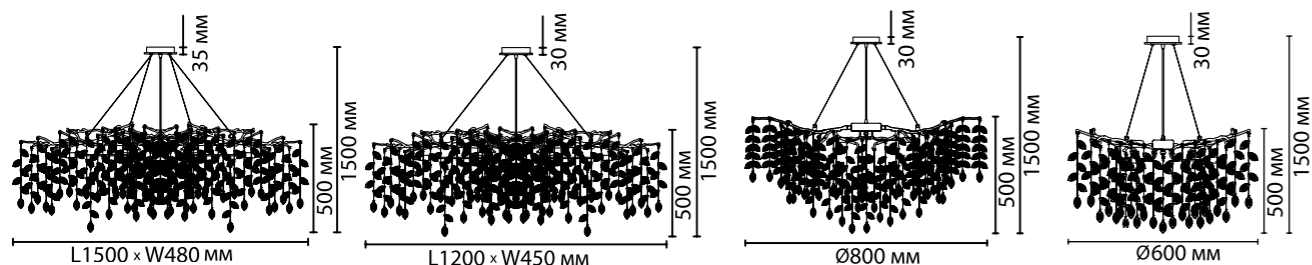

4970

арматура металл, алюминий
 покрытие матовый серебристый
 плафон хрустальные подвески в виде листьев
 ламп в комплекте нет

4970/16L

16 x G9 x 40W
 крепеж: планка

4970/14L

14 x G9 x 40W
 крепеж: планка

4970/12L

12 x G9 x 40W
 крепеж: планка

4970/10L

10 x G9 x 40W
 крепеж: планка

ODEON LIGHT

DELICA

NEW

Линия Delica — это природные мотивы, изящество линий и многообразие форм, выраженные в моделях люстр и настенных светильниках. Деликатные хрустальные подвески в виде лепестков или листьев переливаются словно капельки росы в лучах утреннего солнца. Арматура цвета античная бронза выполнена из алюминия. «Крона» люстры формируется ручным способом, соединения фиксируются точечной сваркой. В линии представлены горизонтальные люстры длиной 120 и 150 см, люстры диаметром 60 и 80 см, а также изящное бра.