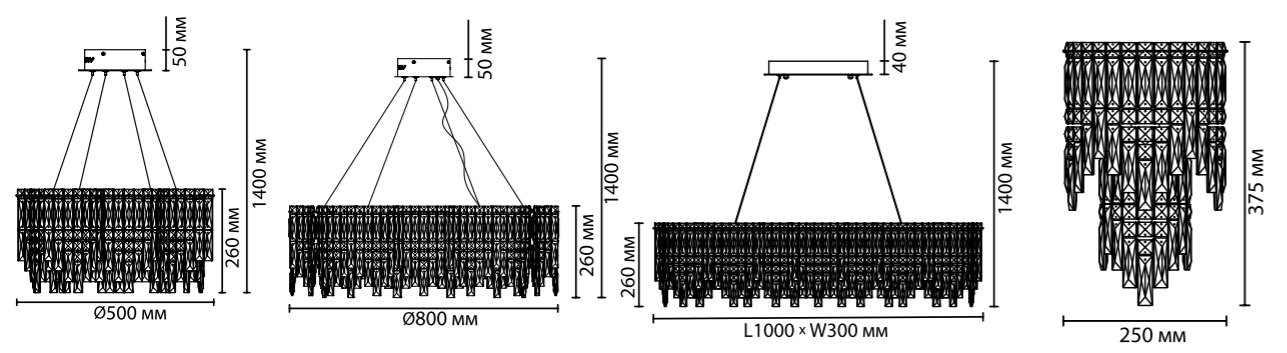

5074/14

5074/8

5074/12

## 5074

арматура металл  
 покрытие хром  
 плафон высококачественный хрусталь  
 ламп в комплекте нет

<b>5074/8</b> 8 × E14 × 40W крепёж: планка	<b>5074/14</b> 14 × E14 × 40W крепёж: планка	<b>5074/12</b> 12 × E14 × 40W крепёж: планка	<b>5074/3W</b> 3 × E14 × 40W крепёж: планка
--	--	--	---