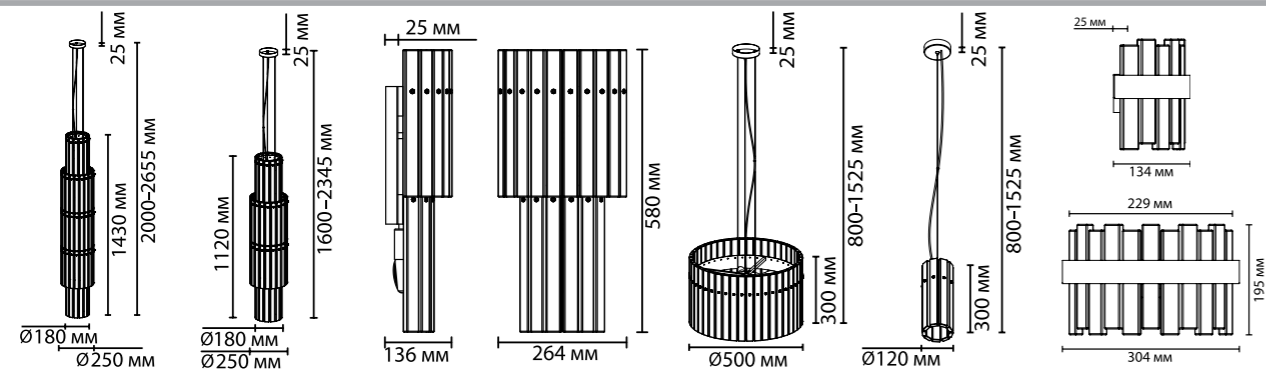

4938/6

4938/1W

4938/1

4938/3W

541

4938

арматура покрытие плафон лампы в комплекте металл покрытие золотой стекло ручной работы нет

4938/9 9 × E14 × 40W 29,6 кг усиленный монтажный крепеж	4938/7 7 × E14 × 40W 23,2 кг	4938/3W 3 × E14 × 40W крепеж: планка	4938/6 6 × E14 × 40W крепеж: планка	4938/1 1 × E14 × 40W крепеж: планка	4938/1W 1 × E14 × 40W крепеж: планка
---	---	---	--	--	---