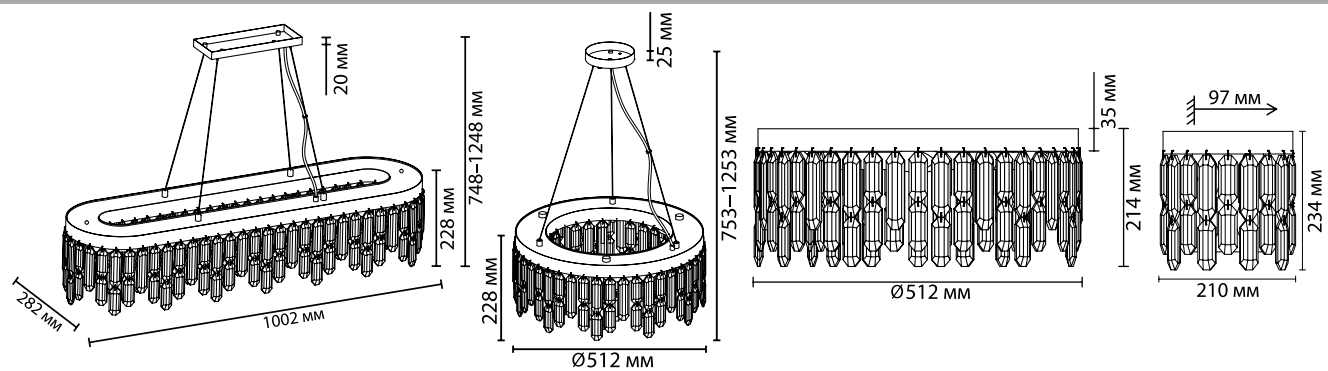

4986

арматура металл
покрытие золотой
плафон хрусталь
ламп в комплекте нет

4986/12

12 × E14 × 40W
крепеж: планка

4986/6

6 × E14 × 40W
крепеж: планка

4986/6C

6 × E14 × 40W
крепеж: планка

4986/2W

2 × E14 × 40W
крепеж: планка

ODEON LIGHT

HALL COLLECTION

DAKISA

Линия потолочных и подвесных светильников Dakisa с каскадом хрустальных подвесок оригинальной объемной формы и основанием в цвете глянцевого золота выглядит современно, притягательно и стильно.