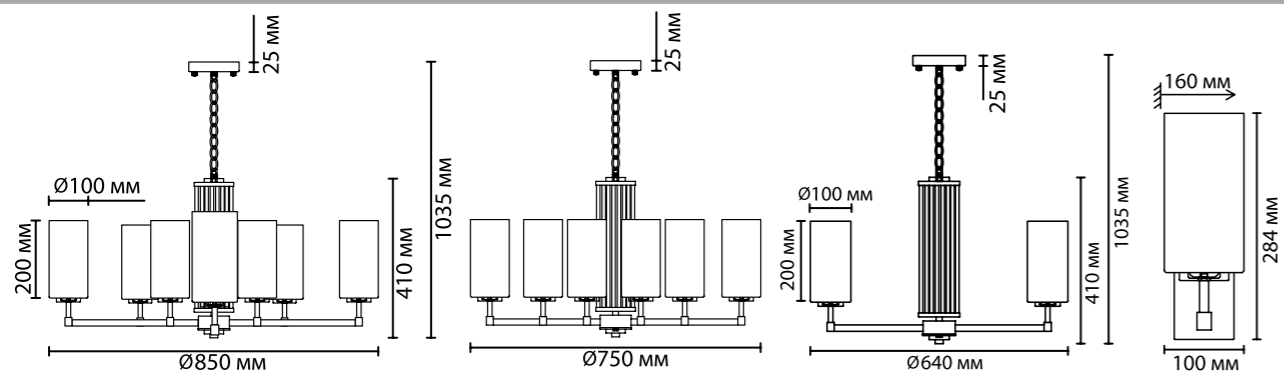

4990/6

4990/8

4990/10

4990/1W

4990

арматура металл
покрытие матовое золото
декор стеклянные палочки
плафон стекло, белый матовый
лампы в комплекте нет

4990/10

10 × E27 × 40W
крепёж: планка