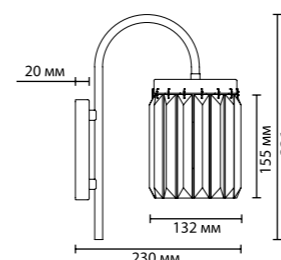

**4987/6**

**4987/6C**

**4987/1W**

**4987/5**

**4987/1W**

1 × E14 × 40W  
крепёж: планка

CLASSIC COLLECTION