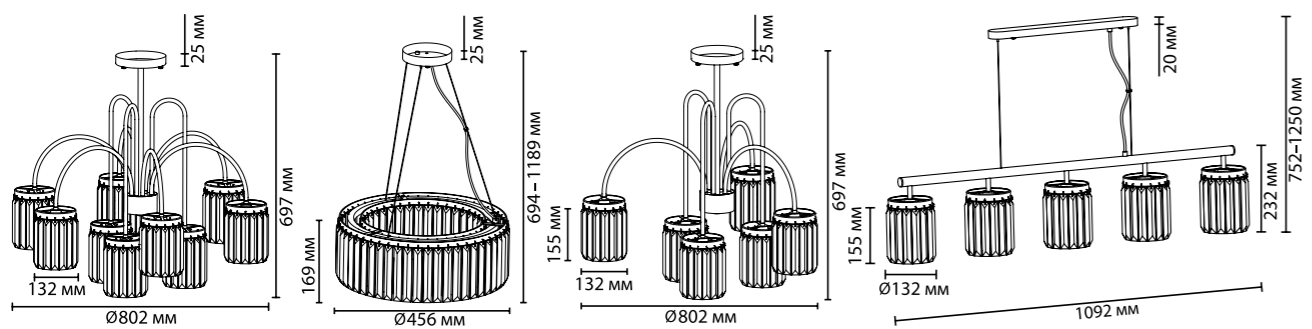

**4987**

арматура  
покрытие  
плафон  
ламп в комплекте

металл  
золотой  
хрусталь  
нет

**4987/9C**

9 × E14 × 40W  
крепёж: планка

**4987/6**

6 × E14 × 40W  
крепёж: планка

**4987/6C**

6 × E14 × 40W  
крепёж: планка

**4987/5**

5 × E14 × 40W  
крепёж: планка

ODEON LIGHT

**4987/6**

**4987/6C**

**4987/1W**

**4987/5**

**4987/1W**

1 × E14 × 40W  
крепёж: планка

CLASSIC COLLECTION