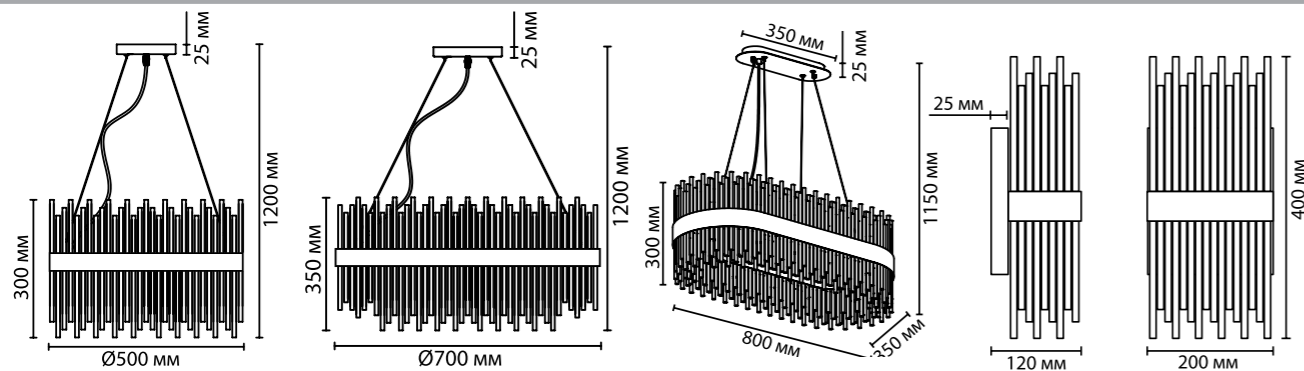

4722/18

4722

арматура металл
покрытие бронзовый
плафон высококачественное стекло
ламп в комплекте нет

4722/12

12 × G9 × 40W
крепёж: планка

4722/18

18 × G9 × 40W
крепёж: планка

4722/24

24 × G9 × 40W
крепёж: планка

4722/4W

4 × G9 × 40W
крепёж: планка

ODEON LIGHT

HALL COLLECTION

FOCCO

Стеклянный декор люстры линии Фоссо в виде тонких стеклянных трубочек выглядит очень эффектно, особенно в сочетании с ободом бронзового цвета.