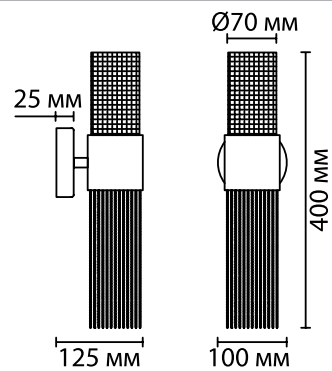

4631

арматура
покрытие
декор

плафон
ламп в комплекте

металл
серебристый
цепочки из высококачественного металла
(не темнеют со временем)
стекло
нет, светодиодная лампа

4631/6
6 x G9 x 5W
крепеж: планка

4631/1
1 x G9 x 5W
крепеж: планка

4631/2W
2 x G9 x 5W
крепеж: планка

ODEON LIGHT

HALL COLLECTION

PERLA

Роскошная линия Perla в «американском» стиле смотрится брутально и современно. Сочетание плафонов из массивного стекла, изящных цепочек и источника света вверх-вниз придает светильникам неповторимую оригинальность и легкость. Серебристое покрытие — окрашивание в технике браширования (brush — щетка) золотым оттенком — очень популярно сегодня. Цепочки выполнены из высококачественного металла и не темнеют со временем.

Телескопическая трубка
от 200–400 мм

4631/6

4631/1

4631/2W