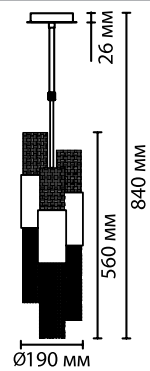

4631

арматура
покрытие
декор

плафон
ламп в комплекте

металл
серебристый
цепочки из высококачественного металла
(не темнеют со временем)
стекло
нет, светодиодная лампа

4631/6
6 x G9 x 5W
крепеж: планка

4631/1
1 x G9 x 5W
крепеж: планка

Телескопическая трубка
от 200–400 мм

4631/6

4631/1

4631/2W