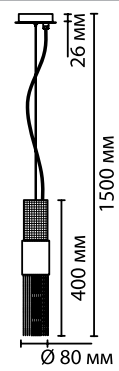

4631

арматура
покрытие
декор

плафон
ламп в комплекте

металл
серебристый
цепочки из высококачественного металла
(не темнеют со временем)
стекло
нет, светодиодная лампа

4631/6
6 x G9 x 5W
крепеж: планка

4631/1
1 x G9 x 5W
крепеж: планка

4631/2W
2 x G9 x 5W
крепеж: планка

ODEON LIGHT

HALL COLLECTION

PERLA

Роскошная линия Perla в «американском» стиле смотрится брутально и современно. Сочетание плафонов из массивного стекла, изящных цепочек и источника света вверх-вниз придает светильникам неповторимую оригинальность и легкость. Серебристое покрытие — окрашивание в технике браширования (brush — щетка) золотым оттенком — очень популярно сегодня. Цепочки выполнены из высококачественного металла и не темнеют со временем.

Телескопическая трубка
от 200–400 мм

4631/6

4631/1

4631/2W