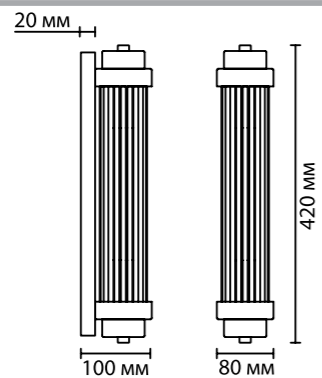

4821

арматура металл
покрытие бронза, золото, никель
плафон стекло
лампы в комплекте нет

4821/2W, 4822/2W, 4823/2W
2 × E14 × 40W
крепёж: на основание

ODEON LIGHT

WALLI COLLECTION

LORDI

Линия Lordi модное сейчас направление многофункциональных настенных светильников, которые могут использоваться в качестве интерьерного освещения в различных стилях — американский, современная классика, лофт. Игра света, которую создают вертикальные стеклянные палочки, привлекает внимание и создает уют.

4821/2W

4822/2W

4823/2W