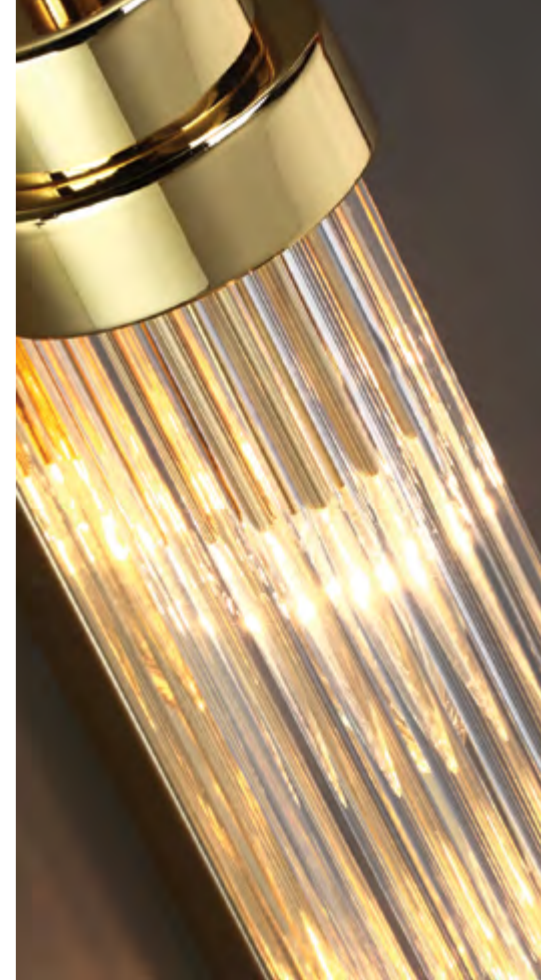

4821

арматура металл
покрытие бронза, золото, никель
плафон стекло
лампы в комплекте нет

4821/2W, 4822/2W, 4823/2W
2 × E14 × 40W
крепёж: на основание

ODEON LIGHT

WALLI COLLECTION

LORDI

Линия Lordi модное сейчас направление многофункциональных настенных светильников, которые могут использоваться в качестве интерьерного освещения в различных стилях — американский, современная классика, лофт. Игра света, которую создают вертикальные стеклянные палочки, привлекает внимание и создает уют.

4821/2W

4822/2W

4823/2W