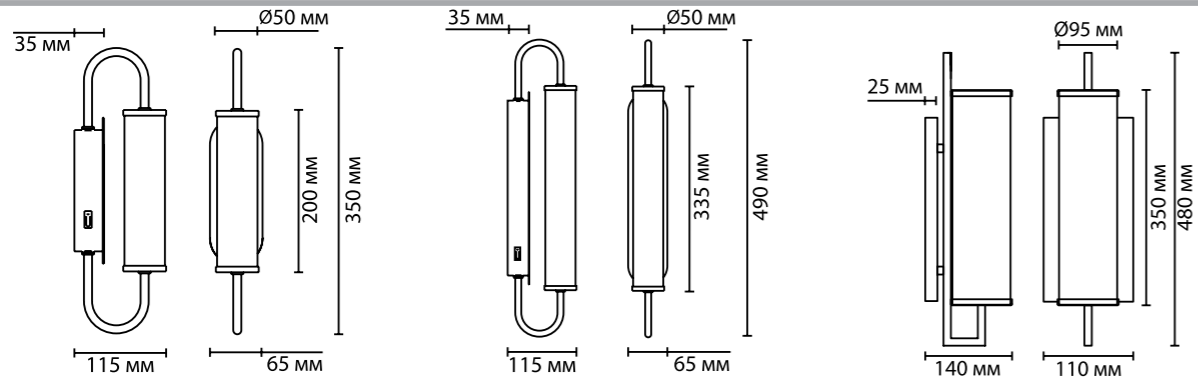

## 4270/6WL

1 × LED × 6W 480 lm  
крепёж: планка  
выкл. на базе

## 4270/10WL

1 × LED × 10W 800 lm  
крепёж: планка  
выкл. на базе