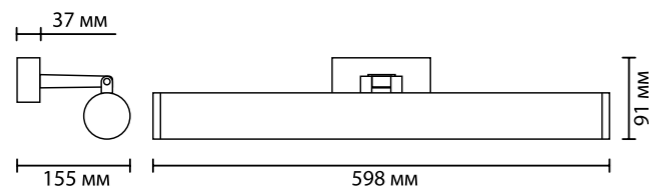

4912

арматура металл
 покрытие хром, черный
 плафон акрил
 ламп в комплекте есть 4000К, дневной свет

4912/18WL, 4913/18WL

1 × LED × 18W, 1300 lm
 крепеж: планка

WATR

Линия настенных светильников Watr универсальна в применении: возможность установки в различные помещения как в вертикальном, так и в горизонтальном положении. Плафон из молочного стекла равномерно рассеивает светодиодный свет. Цветовая температура 4000 К, что соответствует дневному белому свету. Светильники выполнены в актуальных цветах — хром и черный, что позволяет устанавливать их в большинство современных интерьеров в стиле техно, хайтек, минимализм.