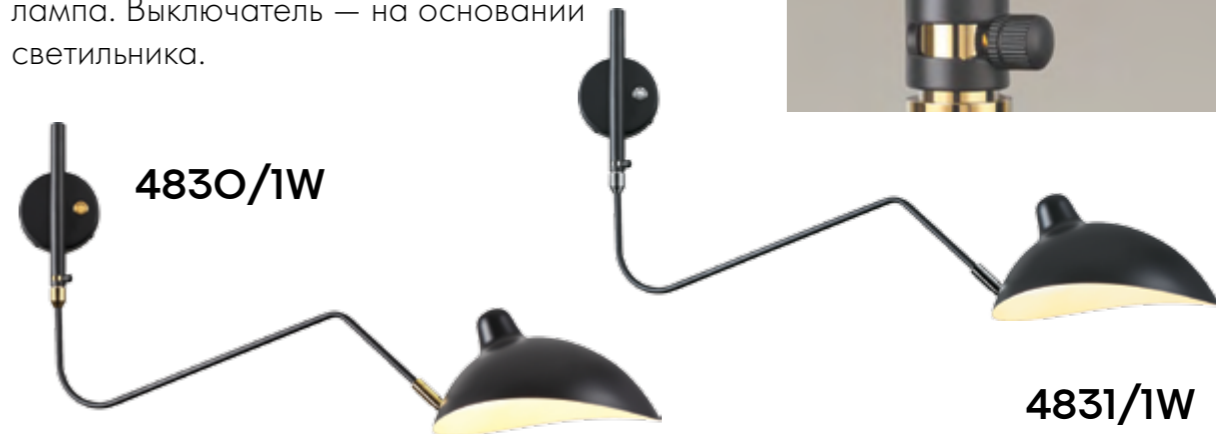

4830

арматура металл
покрытие черный/золото/хром, графитовый/белый/медный
плафон металл, черный, графитовый, белый
ламп в комплекте нет

4830/1W, 4831/1W

1 × E27 × 40W
крепёж: планка
выкл. на базе

3318/1W, 3344/1W

1 × E27 × 60W
крепёж: планка
выкл. на базе

ODEON LIGHT

HALL COLLECTION

KERBI

Невероятно харизматичные настенные светильники Kerbi с изящным поворотным рожком на 180 градусов и стилизованным креплением с декорированием золотого и хромого цвета созданы для интерьеров в стиле mid century и ретро. В светильниках регулируется как положение рожков, так и самих плафонов, используется сменная лампа. Выключатель — на основании светильника.

3344/1W

3318/1W

KARAL

Серия Karal оформлена в современном стиле. Светильники состоят из металлического абажура графитового и белого цвета с медным элементом. Оригинальный дизайн и возможность регулирования расстояния бра от стены, делают данные модели абсолютно незаменимыми в каждом современном интерьере.