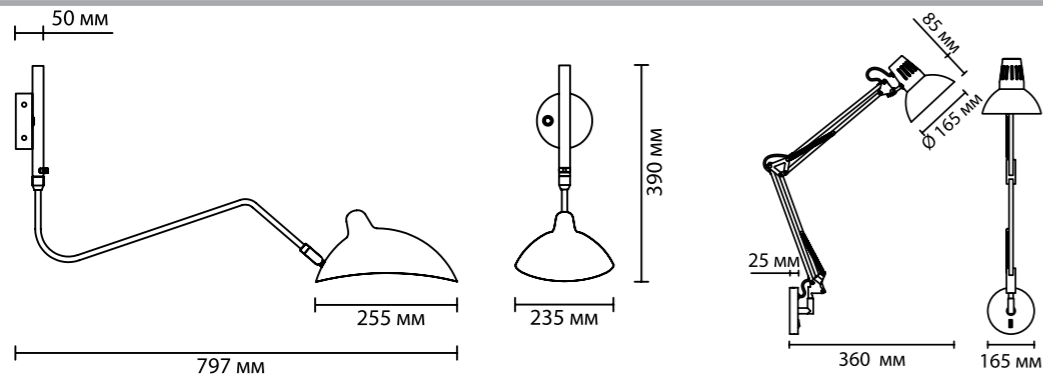

4830

арматура металл
покрытие черный/золото/хром, графитовый/белый/медный
плафон металл, черный, графитовый, белый
ламп в комплекте нет

4830/1W, 4831/1W

1 × E27 × 40W
крепёж: планка
выкл. на базе

3318/1W, 3344/1W

1 × E27 × 60W
крепёж: планка
выкл. на базе

ODEON LIGHT

HALL COLLECTION

KERBI

Невероятно харизматичные настенные светильники Kerbi с изящным поворотным рожком на 180 градусов и стилизованным креплением с декорированием золотого и хромого цвета созданы для интерьеров в стиле mid century и ретро. В светильниках регулируется как положение рожков, так и самих плафонов, используется сменная лампа. Выключатель — на основании светильника.