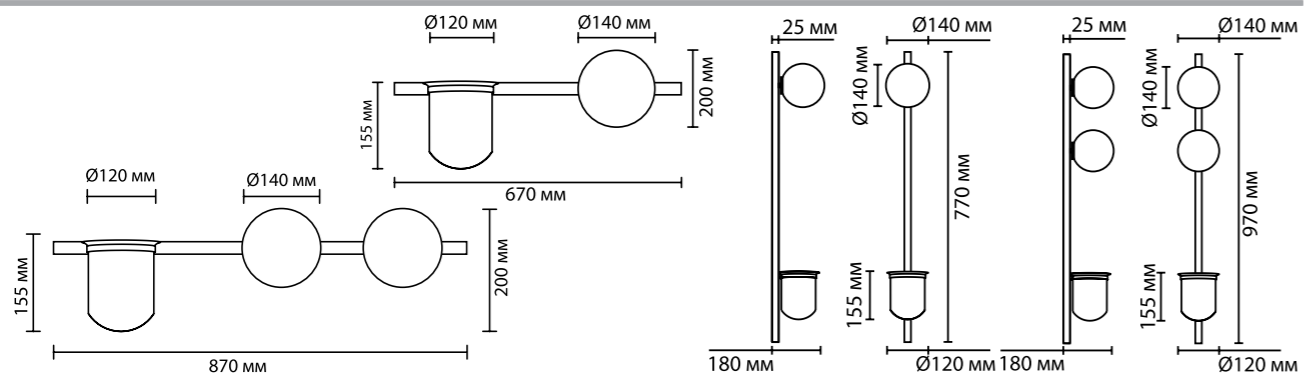

4681

арматура металл
покрытие черный, золотой
декор ваза из стекла
плафон стекло, белый матовый
ламп в комплекте нет

4681/2W

2 × E14 × 40W
крепеж: на основание

4682/1WA

1 × E14 × 40W
крепеж: на основание

4682/1WB

1 × E14 × 40W
крепеж: на основание

4681/2WA

2 × E14 × 40W
крепеж: на основание

ODEON LIGHT

WALLI COLLECTION

FLOWER

Бионика — новое и набирающее популярность направление в промышленном дизайне. Оно означает соединение природных форм, например, светильников в виде неба, облаков, растений, в единое целое с технологиями и инновационными материалами. Живые растения становятся частью светильника.