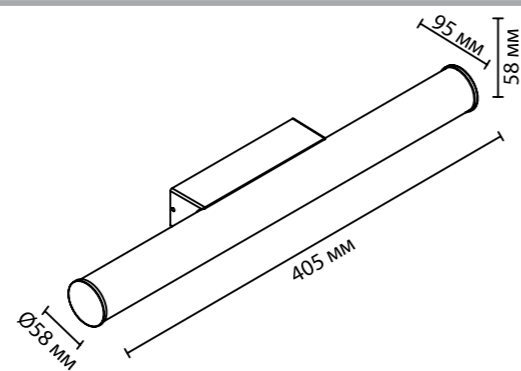

6617

IP 54

арматура металл
покрытие черный, золотой
плафон акрил
лампы в комплекте есть, LED, 4000K, дневной свет