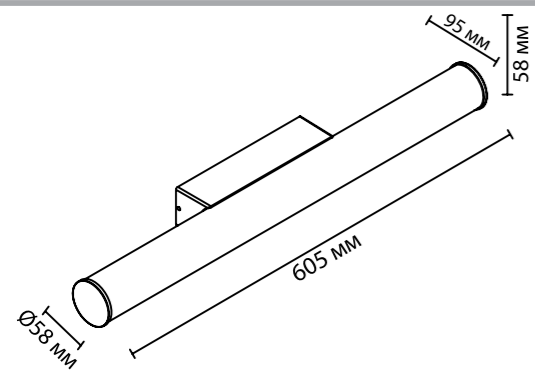

6617

IP 54

арматура металл
покрытие черный, золотой
плафон акрил
лампы в комплекте есть, LED, 4000K, дневной свет