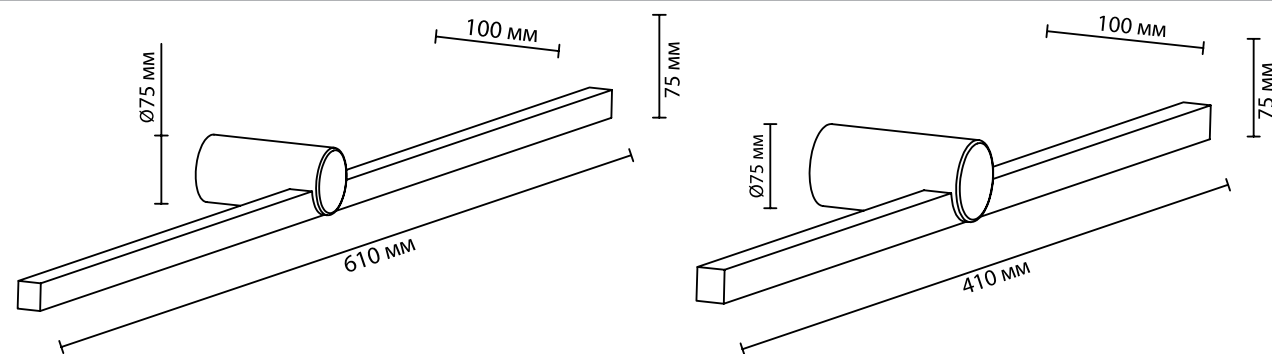

6623

IP 54

арматура металл
покрытие черный, белый
плафон рассеиватель — акрил
лампы в комплекте есть, LED, 4000K, дневной свет

6623/12WL, 6624/12WL

1×LED×12W, 660 lm
крепёж: планка

6623/8WL, 6624/8WL

1×LED×8W, 400 lm
крепёж: планка

ODEON LIGHT

HIGHTECH COLLECTION