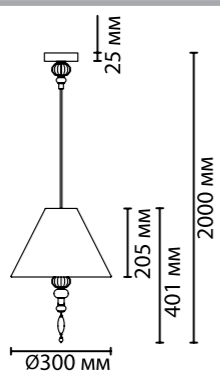

4896

арматура металл
покрытие черный матовый
декор керамика, серый
плафон ткань, белый натуральный
ламп в комплекте нет

4896/5A
5 × E14 × 40W
крепёж: планка

4896/1
1 × E27 × 40W
крепёж: планка

4896/1T
1 × E27 × 60W
выкл. на шнуре