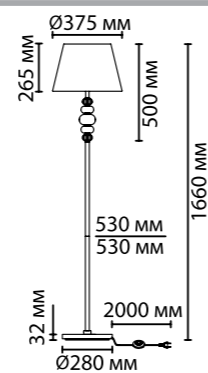

4896

арматура металл
покрытие черный матовый
декор керамика, серый
плафон ткань, белый натуральный
ламп в комплекте нет

4896/5A
5 × E14 × 40W
крепёж: планка

4896/1
1 × E27 × 40W
крепёж: планка

4896/1T
1 × E27 × 60W
выкл. на шнуре