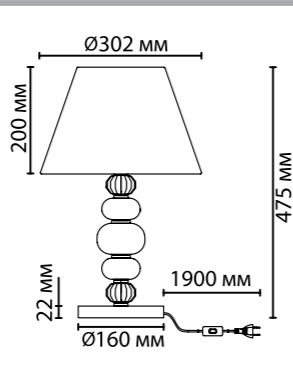

4896

арматура металл
покрытие черный матовый
декор керамика, серый
плафон ткань, белый натуральный
ламп в комплекте нет

4896/5A
5 × E14 × 40W
крепёж: планка

4896/1
1 × E27 × 40W
крепёж: планка

4896/1T
1 × E27 × 60W
выкл. на шнуре