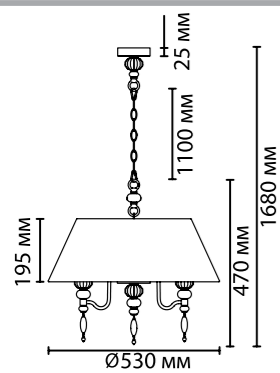

4896

арматура металл
покрытие черный матовый
декор керамика, серый
плафон ткань, белый натуральный
ламп в комплекте нет

4896/5A
5 × E14 × 40W
крепёж: планка

4896/1
1 × E27 × 40W
крепёж: планка

4896/1T
1 × E27 × 60W
выкл. на шнуре