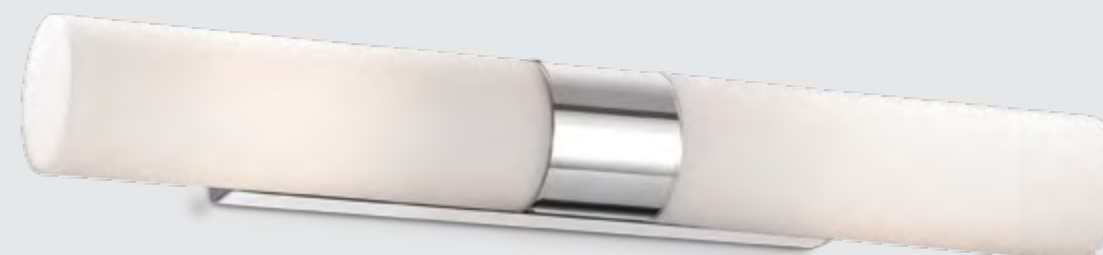

# MINKAR

Линия Minkar состоит из белого матового плафона и арматуры хромого цвета. Имеется защита IP44.

2443/1A

# CROSS

2407/1C IP20

**2443**

**IP 44**

арматура  
покрытие  
плафон  
ламп в комплекте

металл  
хром, никель  
стекло  
нет

**2443/1A**  
1 × G9 × 40W  
крепёж: основание

**2407/1C IP20**  
1 × E27 × 60W  
крепёж: на основание

# TINGI

Линия Tingi создана специально для помещений, где требуются светильники с защитой IP44. Модели состоят из закрытого белого матового плафона и металлического основания цвета хром.

2660/1W

2660/2W

**2660**