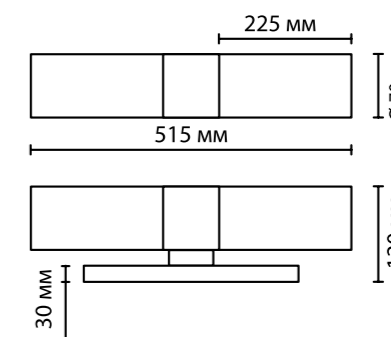

**IP 44**

арматура  
покрытие  
плафон  
ламп в комплекте

металл  
хром  
стекло  
нет

**2660/1W**  
1 × E27 × 40W  
крепёж: планка  
выкл. на шнуре

**2660/2W**  
2 × E27 × 40W  
крепёж: планка

DROPS COLLECTION