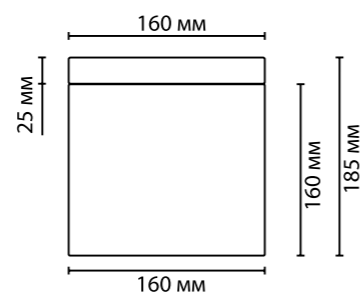

# CROSS

2407/1C IP20

**2443**

**IP 44**

арматура  
покрытие  
плафон  
ламп в комплекте

металл  
хром, никель  
стекло  
нет

**2443/1A**  
1 × G9 × 40W  
крепёж: основание

**2407/1C IP20**  
1 × E27 × 60W  
крепёж: на основание