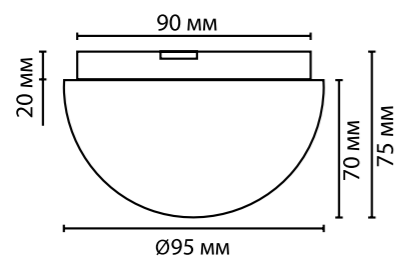

# CROSS

2407/1C IP20

**2443**

**IP 44**

арматура  
покрытие  
плафон  
ламп в комплекте

металл  
хром, никель  
стекло  
нет

**2443/1A**  
1 × G9 × 40W  
крепёж: основание

**2407/1C IP20**  
1 × E27 × 60W  
крепёж: на основание