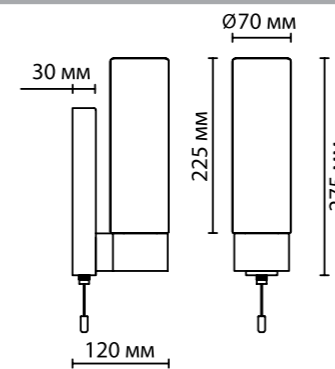

**IP 44**

арматура  
покрытие  
плафон  
ламп в комплекте

металл  
хром  
стекло  
нет

**2660/1W**  
1 × E27 × 40W  
крепёж: планка  
выкл. на шнуре

**2660/2W**  
2 × E27 × 40W  
крепёж: планка

DROPS COLLECTION