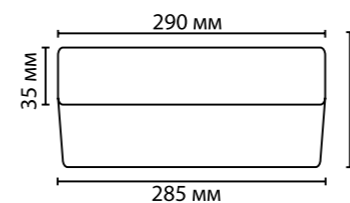

**2405/1A**

**2405/1C**

**2405/2C**

**2405**

**IP 44**

арматура металл  
покрытие никель  
плафон стекло, матовый  
ламп в комплекте нет

**2405/2C**

2 x E14 x 40W  
крепёж: основание