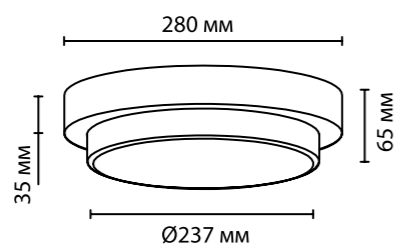

**2746/3C**

**2746/1C**

**2746/2C**

**2746**

**IP 44**

арматура металл  
покрытие хром  
плафон стекло, матовый  
ламп в комплекте нет

**2746/3C**

3 x E14 x 40W  
крепёж: основание

**2746/2C**

2 x E14 x 40W  
крепёж: основание

**2746/1C**

1 x E14 x 40W  
крепёж: основание

ODEON LIGHT