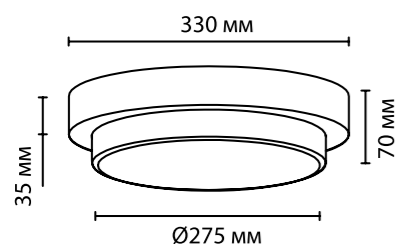

**2746/3C**

**2746/1C**

**2746/2C**

**2746**

**IP 44**

арматура металл  
покрытие хром  
плафон стекло, матовый  
ламп в комплекте нет

**2746/3C**

3 x E14 x 40W  
крепёж: основание

**2746/2C**

2 x E14 x 40W  
крепёж: основание

**2746/1C**

1 x E14 x 40W  
крепёж: основание

ODEON LIGHT