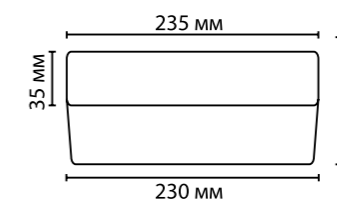

**2405/1A**

**2405/1C**

**2405/2C**

**2405**

**IP 44**

арматура металл  
покрытие никель  
плафон стекло, матовый  
ламп в комплекте нет

**2405/2C**

2 x E14 x 40W  
крепёж: основание