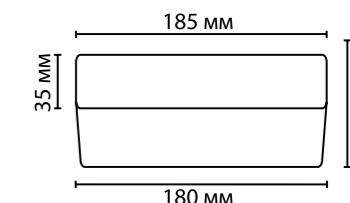

**2405/1A**

**2405/1C**

**2405/2C**

**2405**

**IP 44**

арматура металл  
покрытие никель  
плафон стекло, матовый  
ламп в комплекте нет

**2405/2C**

2 x E14 x 40W  
крепёж: основание