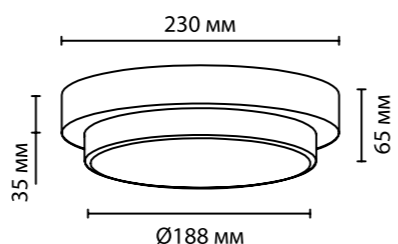

**2746/3C**

**2746/1C**

**2746/2C**

**2746**

**IP 44**

арматура металл  
покрытие хром  
плафон стекло, матовый  
ламп в комплекте нет

**2746/3C**

3 x E14 x 40W  
крепёж: основание

**2746/2C**

2 x E14 x 40W  
крепёж: основание

**2746/1C**

1 x E14 x 40W  
крепёж: основание

ODEON LIGHT