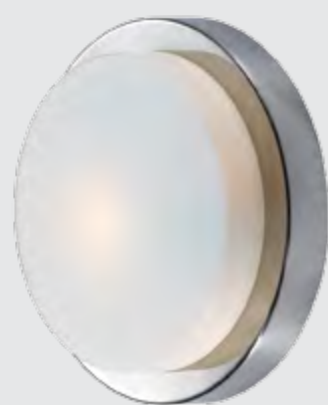

# HOLGER

Линия Holger создана специально для помещений, требующих установку светильников с влагозащитой IP44.

Светильники круглой формы состоят из матового плафона и металлического основания хромого цвета.

**2746/3C**

**2746/1C**

**2746/2C**

**2746**

**IP 44**

арматура металл  
покрытие хром  
плафон стекло, матовый  
ламп в комплекте нет

**2746/3C**

3 x E14 x 40W  
крепёж: основание

# PRESTO

Линия Presto создана специально для помещений, требующих установку светильников с влагозащитой IP44.

Светильники круглой формы состоят из матового плафона и металлического основания хромого цвета.

**2405/1A**

**2405/1C**

**2405/2C**

**2405**

**IP 44**

арматура металл  
покрытие никель  
плафон стекло, матовый  
ламп в комплекте нет

**2405/2C**

2 x E14 x 40W  
крепёж: основание