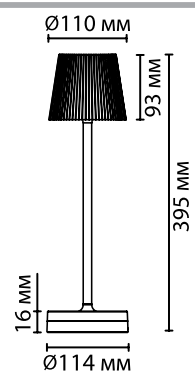

6670

IP 65

арматура металл
 покрытие черный матовый
 плафон металл, рассеиватель — акрил
 ламп в комплекте есть, LED, 3000K, теплый свет

6670/3TL
 1 × LED × 3W, 300 lm
 выкл. на корпусе

ODEON LIGHT

HIGHTECH COLLECTION