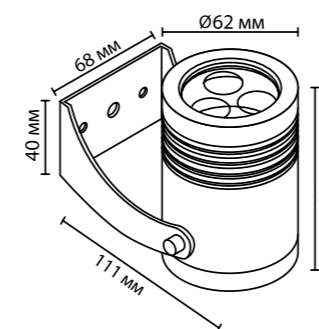

6648/6WL
1×LED×6W, 422 lm
крепёж: планка

6648/12WL
1×LED×12W, 822 lm
крепёж: планка

ODEON LIGHT

NATURE COLLECTION

6648/6WA
1×LED×6W, 422 lm
накладной

угол поворота 350°

6648/6WA
IP67

угол поворота 90°