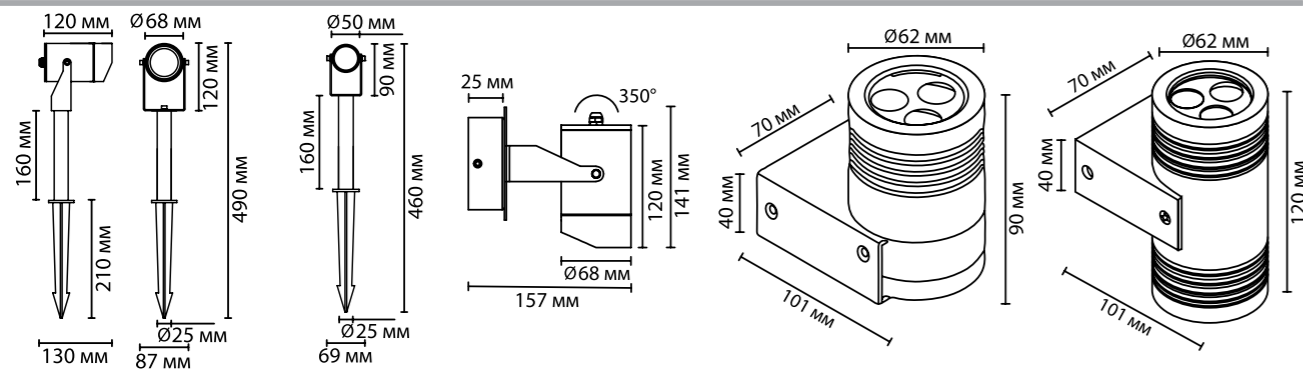

30°

6648/6WL
IP67

угол поворота 350°

6647/10GL
IP67

6648/6GL
IP65

30°

6648/12WL
IP67

6647

IP 67

арматура металл
покрытие черный матовый
плафон металл
лампы в комплекте есть, LED, 4000K, дневной свет

6647/10GL
1×LED×10W, 905 lm
крепёж: в грунт

6648/6GL
1×LED×6W, 508 lm
крепёж: в грунт

6647/10WL
1×LED×10W, 900 lm
крепёж: планка

6648/6WL
1×LED×6W, 422 lm
крепёж: планка

6648/12WL
1×LED×12W, 822 lm
крепёж: планка

ODEON LIGHT

NATURE COLLECTION

6648/6WA
1×LED×6W, 422 lm
накладной

угол поворота 350°

6648/6WA
IP67

угол поворота 90°