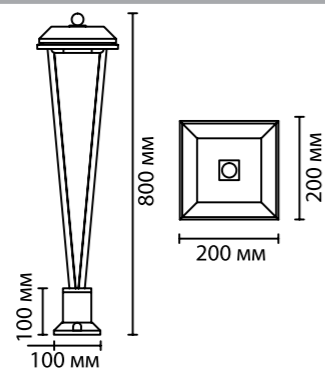

BEARITZ

NEW

Светильники Bearitz с IP65 представлены двумя лаконичными наземными ландшафтными светильниками высотой 1200 мм и 800 мм и мощным настенным светильником с нижней подсветкой. Светильники рассчитаны на напряжение AC85-265V. К наземным моделям в комплекте идут влагозащитные коннекторы IP68.

6655/15WL
IP54

6655/12GA
IP65

6655

IP 65

арматура металл
покрытие черный матовый
плафон акрил
лампы в комплекте есть, LED, 4000K, дневной свет

6655/12GA
1×LED×12W, 646 lm
крепёж: основание

6655/12GL
1×LED×12W, 646 lm
крепёж: основание

6655/15WL
1×LED×12W +3W, 600 lm
крепёж: основание

ODEON LIGHT

NATURE COLLECTION

6655/12GL
IP65

625