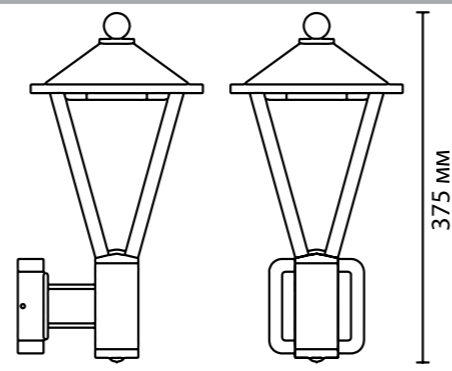

BEARITZ

NEW

Светильники Bearitz с IP65 представлены двумя лаконичными наземными ландшафтными светильниками высотой 1200 мм и 800 мм и мощным настенным светильником с нижней подсветкой. Светильники рассчитаны на напряжение AC85-265V. К наземным моделям в комплекте идут влагозащитные коннекторы IP68.

6655/15WL
1×LED×12W +3W, 600 lm
крепёж: основание

ODEON LIGHT

NATURE COLLECTION

6655/12GL
IP65

625