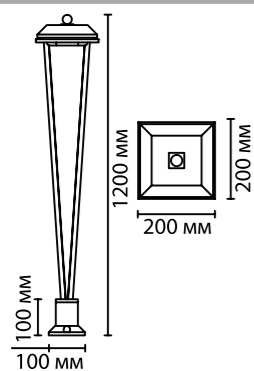

BEARITZ

NEW

Светильники Bearitz с IP65 представлены двумя лаконичными наземными ландшафтными светильниками высотой 1200 мм и 800 мм и мощным настенным светильником с нижней подсветкой. Светильники рассчитаны на напряжение AC85-265V. К наземным моделям в комплекте идут влагозащитные коннекторы IP68.

6655/15WL
IP54

6655/12GA
IP65

6655

IP 65

арматура металл
покрытие черный матовый
плафон акрил
лампы в комплекте есть, LED, 4000K, дневной свет

6655/12GA
1×LED×12W, 646 lm
крепёж: основание

6655/12GL
1×LED×12W, 646 lm
крепёж: основание