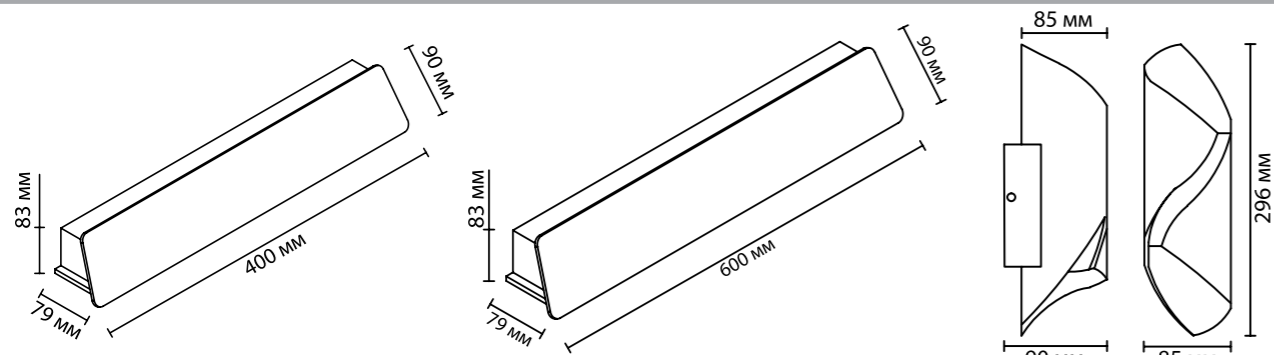

6642/16WL
1×LED×16W, 1413 lm
крепёж: планка

6659/10WL, 6659/10WLA
1×LED×10W, 432 lm
крепёж: планка

BASTI NEW

6642

IP
54

арматура металл
покрытие черный матовый, коричневый
плафон металл, акрил
лампы в комплекте есть, LED, 4000K, дневной свет

6642/12WL
1×LED×12W, 1083 lm
крепёж: планка