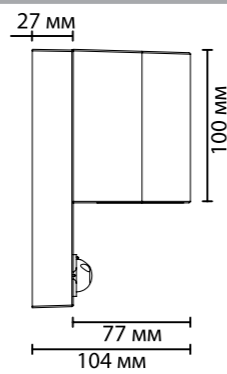

4390/1W
1×LED GU10×7W
крепеж: планка