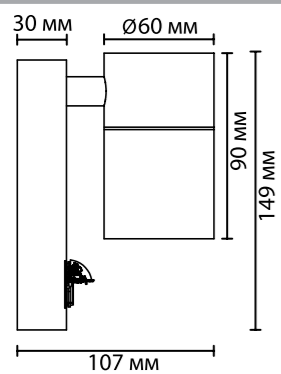

4388

IP 44

арматура металл
покрытие нержавеющая сталь, черный
плафон металл
лампы в комплекте нет

4388/1W, 4389/1W
1×LED GU10×7W
крепеж: планка