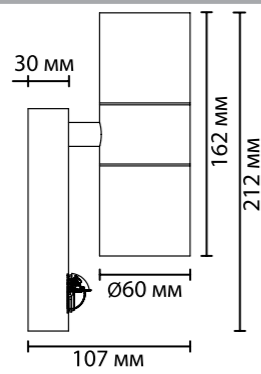

4388/2W, 4389/2W
2×LED GU10×7W
крепеж: планка