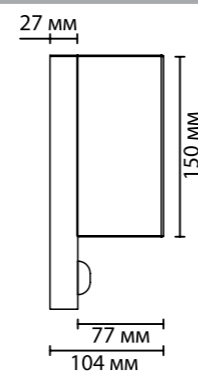

арматура металл
покрытие нержавеющая сталь, черный
плафон металл
лампы в комплекте нет

4388/1W, 4389/1W
1×LED GU10×7W
крепеж: планка

4388/2W, 4389/2W
2×LED GU10×7W
крепеж: планка

4390/1W
1×LED GU10×7W
крепеж: планка