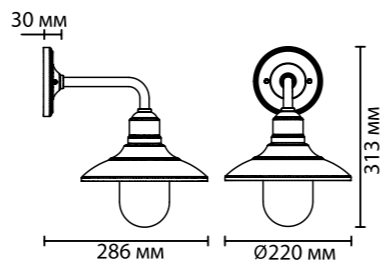

4963

IP 44

арматура металл
 покрытие черный
 декор металлические фигурки
 плафон стекло
 лампы в комплекте нет

4963/1
 1 × E27 × 60W
 крепеж: планка

4965/1
 1 × E27 × 60W
 крепеж: планка

4963/1W
 1 × E27 × 60W
 крепеж: планка

4965/1W
 1 × E27 × 60W
 крепеж: планка

ODEON LIGHT

NATURE COLLECTION

CUITA

Светильники Cuita — стильные уличные светильники в эко стилистике со стеклом с интересным эффектом пузырьков, за счет чего светильники Cuita могут использоваться в качестве декора во внутренних помещениях, залах кафе, внутренних дворах.