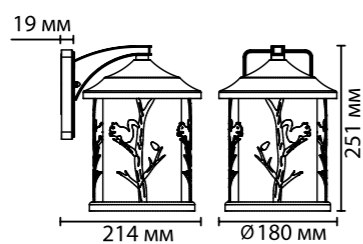

4963

IP 44

арматура металл
 покрытие черный
 декор металлические фигурки
 плафон стекло
 лампы в комплекте нет

4963/1
 1 × E27 × 60W
 крепеж: планка

4965/1
 1 × E27 × 60W
 крепеж: планка

4963/1W
 1 × E27 × 60W
 крепеж: планка

4965/1W
 1 × E27 × 60W
 крепеж: планка

ODEON LIGHT

NATURE COLLECTION

CUITA

Светильники Cuita — стильные уличные светильники в эко стилистике со стеклом с интересным эффектом пузырьков, за счет чего светильники Cuita могут использоваться в качестве декора во внутренних помещениях, залах кафе, внутренних дворах.