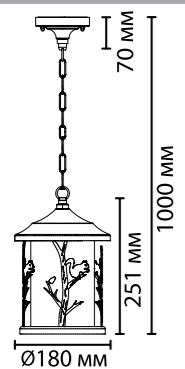

4963

IP 44

арматура металл
 покрытие черный
 декор металлические фигурки
 плафон стекло
 лампы в комплекте нет

4963/1
 1 × E27 × 60W
 крепеж: планка

4965/1
 1 × E27 × 60W
 крепеж: планка

4963/1W
 1 × E27 × 60W
 крепеж: планка

4963/1W

4963/1

CAMPA

4965/1W

4965/1