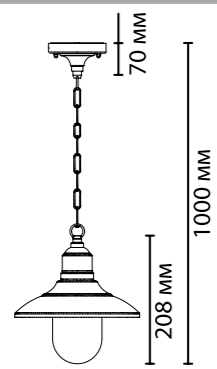

4963

IP 44

арматура металл
 покрытие черный
 декор металлические фигурки
 плафон стекло
 лампы в комплекте нет

4963/1
 1 × E27 × 60W
 крепеж: планка

4965/1
 1 × E27 × 60W
 крепеж: планка

4963/1W
 1 × E27 × 60W
 крепеж: планка

4963/1W

4963/1

CAMPA

4965/1W

4965/1